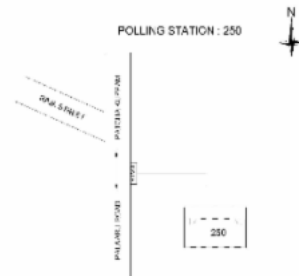

Key MAP View