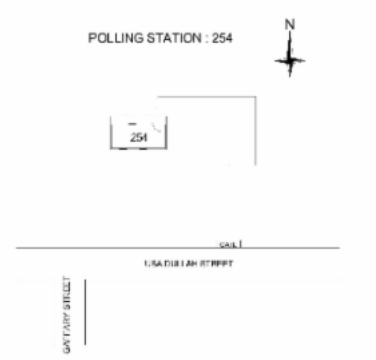

Cad View

Key MAP View