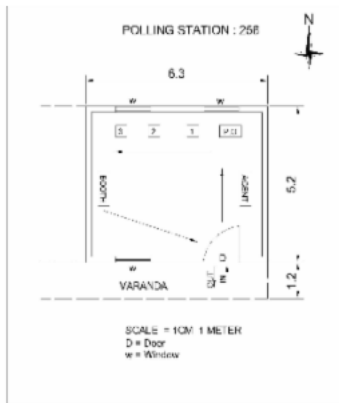

Google Map View

Polling Station Building Front View

Polling Station Front View

Cad View

Key MAP View

1 பெயர் : கார்த்திகேயன் தந்தை பெயர்: சிகாமணி வீட்டு எண் : 1 வயது : 47 பாலினம் : ஆண்	DDX1706498 Photo is available	2 பெயர் : சரிதா கணவர் பெயர்: கார்த்திகேயன் வீட்டு எண் : 1 வயது : 46 பாலினம் : பெண்	YGK1136472 Photo is available	3 பெயர் : காந்திமதி கணவர் பெயர்: பத்மநாபன் வீட்டு எண் : 1 வயது : 45 பாலினம் : பெண்	YGK0378117 Photo is available
4 பெயர் : வசந்தராஜ் தந்தை பெயர்: மோகன் வீட்டு எண் : 1 வயது : 39 பாலினம் : ஆண்	YGK0217216 Photo is available	5 பெயர் : தினேஷ்குமார் தந்தை பெயர்: சேட்டு வீட்டு எண் : 1 வயது : 36 பாலினம் : ஆண்	YGK0217174 Photo is available	6 பெயர் : விஜய்ராஜ் தந்தை பெயர்: காந்தி வீட்டு எண் : 1 வயது : 35 பாலினம் : ஆண்	YGK0217224 Photo is available
7 பெயர் : கலையரசன் தந்தை பெயர்: ஜெயசங்கர் வீட்டு எண் : 1 வயது : 34 பாலினம் : ஆண்	YGK0217182 Photo is available	8 பெயர் : யோகநாதன் தந்தை பெயர்: ராகவன் வீட்டு எண் : 1 வயது : 27 பாலினம் : ஆண்	YGK1199439 Photo is available	9 பெயர் : தனுஷ் தந்தை பெயர்: சசிக்குமார் வீட்டு எண் : 1 வயது : 24 பாலினம் : ஆண்	YGK2291995 Photo is available
10 பெயர் : திருப்பதி தந்தை பெயர்: கோதந் வீட்டு எண் : 1/1 வயது : 25 பாலினம் : ஆண்	YGK2292274 Photo is available	11 பெயர் : ஸ்ரீமதி கணவர் பெயர்: நீதீஷ் குமார் வீட்டு எண் : 1/128 வயது : 26 பாலினம் : பெண்	YGK2175198 Photo is available	12 பெயர் : நித்திஷ்குமார் தந்தை பெயர்: ஸங்கரபாணீ வீட்டு எண் : 1/128 வயது : 26 பாலினம் : ஆண்	YGK2175164 Photo is available
13 பெயர் : டி. எச் முஹமத் ஆசிஃப் தந்தை பெயர்: முஹம்மத் அசிம் வீட்டு எண் : 1/402 வயது : 32 பாலினம் : ஆண்	YGK2341949 Photo is available	14 பெயர் : இனசவாணி தந்தை பெயர்: விஜயகுமார் வீட்டு எண் : 2 வயது : 37 பாலினம் : ஆண்	YGK0705871 Photo is available	15 பெயர் : பிரபு தந்தை பெயர்: சுப்பிரமணி வீட்டு எண் : 2 வயது : 36 பாலினம் : ஆண்	YGK0705863 Photo is available
16 பெயர் : செல்வகுமார் தந்தை பெயர்: உலகநாதன் வீட்டு எண் : 2 வயது : 33 பாலினம் : ஆண்	YGK0705889 Photo is available	17 பெயர் : ராஜேஷ்குமார் தந்தை பெயர்: உலகநாதன் வீட்டு எண் : 2 வயது : 32 பாலினம் : ஆண்	YGK0705897 Photo is available	18 பெயர் : பிரசாந்த் தந்தை பெயர்: சாந்தி வீட்டு எண் : 2 வயது : 29 பாலினம் : ஆண்	YGK1107291 Photo is available
19 பெயர் : மோனிஷா உதயசூரியன் தந்தை பெயர்: உதயசூரியன் வீட்டு எண் : 2/2 வயது : 19 பாலினம் : பெண்	YGK2726453 Photo is available	20 பெயர் : அருண் தந்தை பெயர்: பாலாஜி வீட்டு எண் : 2-73 வயது : 27 பாலினம் : ஆண்	YGK1199447 Photo is available	21 பெயர் : சுமித்ரா கணவர் பெயர்: லோகேஷ் வீட்டு எண் : 3-90 வயது : 34 பாலினம் : பெண்	YGK1229053 Photo is available
22 பெயர் : பாரதி கணவர் பெயர்: இளவரசன் வீட்டு எண் : 3/125 வயது : 34 பாலினம் : பெண்	YGK1259571 Photo is available	23 பெயர் : மாறன் தந்தை பெயர்: சேகர் வீட்டு எண் : 3/160 வயது : 38 பாலினம் : ஆண்	YGK2175115 Photo is available	24 பெயர் : கலையரசி கணவர் பெயர்: மோகன்வேல் வீட்டு எண் : 4 வயது : 47 பாலினம் : பெண்	DDX3092426 Photo is available
25 பெயர் : கனகா கணவர் பெயர்: சிவகுமார் வீட்டு எண் : 4 வயது : 45 பாலினம் : பெண்	YGK0378356 Photo is available	26 பெயர் : வித்யா தந்தை பெயர்: மனோகரன் வீட்டு எண் : 4 வயது : 35 பாலினம் : பெண்	YGK0850065 Photo is available	27 பெயர் : மதிவாணன் தந்தை பெயர்: அண்ணாமலை வீட்டு எண் : 4 வயது : 35 பாலினம் : ஆண்	YGK1107341 Photo is available
28 பெயர் : ராஜலட்சுமி கணவர் பெயர்: செந்தில்குமார் வீட்டு எண் : 4 வயது : 34 பாலினம் : பெண்	YGK1107390 Photo is available	29 பெயர் : ஏழுமைல தந்தை பெயர்: தங்கதுரை வீட்டு எண் : 4 வயது : 34 பாலினம் : ஆண்	YGK1107325 Photo is available	30 பெயர் : ஜெயபாரதி தாயின் பெயர்: ஜெயரகுமார் வீட்டு எண் : 4 வயது : 34 பாலினம் : ஆண்	YGK0705780 Photo is available