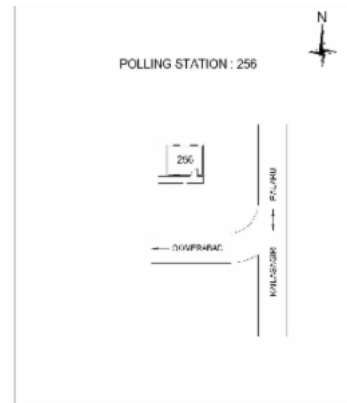

Google Map View

Polling Station Building Front View

Polling Station Front View

Cad View

Key MAP View

1 பெயர் : கார்த்திகேயன் தந்தை பெயர்: சிகாமணி வீட்டு எண் : 1 வயது : 47 பாலினம் : ஆண்	DDX1706498 Photo is available	2 பெயர் : சரிதா கணவர் பெயர்: கார்த்திகேயன் வீட்டு எண் : 1 வயது : 46 பாலினம் : பெண்	YGK1136472 Photo is available	3 பெயர் : காந்திமதி கணவர் பெயர்: பத்மநாபன் வீட்டு எண் : 1 வயது : 45 பாலினம் : பெண்	YGK0378117 Photo is available
4 பெயர் : வசந்தராஜ் தந்தை பெயர்: மோகன் வீட்டு எண் : 1 வயது : 39 பாலினம் : ஆண்	YGK0217216 Photo is available	5 பெயர் : தினேஷ்குமார் தந்தை பெயர்: சேட்டு வீட்டு எண் : 1 வயது : 36 பாலினம் : ஆண்	YGK0217174 Photo is available	6 பெயர் : விஜய்ராஜ் தந்தை பெயர்: காந்தி வீட்டு எண் : 1 வயது : 35 பாலினம் : ஆண்	YGK0217224 Photo is available
7 பெயர் : கலையரசன் தந்தை பெயர்: ஜெயசங்கர் வீட்டு எண் : 1 வயது : 34 பாலினம் : ஆண்	YGK0217182 Photo is available	8 பெயர் : யோகநாதன் தந்தை பெயர்: ராகவன் வீட்டு எண் : 1 வயது : 27 பாலினம் : ஆண்	YGK1199439 Photo is available	9 பெயர் : தனுஷ் தந்தை பெயர்: சசிக்குமார் வீட்டு எண் : 1 வயது : 24 பாலினம் : ஆண்	YGK2291995 Photo is available
10 பெயர் : திருப்பதி தந்தை பெயர்: கோதந் வீட்டு எண் : 1/1 வயது : 25 பாலினம் : ஆண்	YGK2292274 Photo is available	11 பெயர் : ஸ்ரீமதி கணவர் பெயர்: நீதீஷ் குமார் வீட்டு எண் : 1/128 வயது : 26 பாலினம் : பெண்	YGK2175198 Photo is available	12 பெயர் : நித்திஷ்குமார் தந்தை பெயர்: ஸங்கரபாணீ வீட்டு எண் : 1/128 வயது : 26 பாலினம் : ஆண்	YGK2175164 Photo is available
13 பெயர் : டி. எச் முஹமத் ஆசிஃப் தந்தை பெயர்: முஹம்மத் அசிம் வீட்டு எண் : 1/402 வயது : 32 பாலினம் : ஆண்	YGK2341949 Photo is available	14 பெயர் : இனசவாணி தந்தை பெயர்: விஜயகுமார் வீட்டு எண் : 2 வயது : 37 பாலினம் : ஆண்	YGK0705871 Photo is available	15 பெயர் : பிரபு தந்தை பெயர்: சுப்பிரமணி வீட்டு எண் : 2 வயது : 36 பாலினம் : ஆண்	YGK0705863 Photo is available
16 பெயர் : செல்வகுமார் தந்தை பெயர்: உலகநாதன் வீட்டு எண் : 2 வயது : 33 பாலினம் : ஆண்	YGK0705889 Photo is available	17 பெயர் : ராஜேஷ்குமார் தந்தை பெயர்: உலகநாதன் வீட்டு எண் : 2 வயது : 32 பாலினம் : ஆண்	YGK0705897 Photo is available	18 பெயர் : பிரசாந்த் தந்தை பெயர்: சாந்தி வீட்டு எண் : 2 வயது : 29 பாலினம் : ஆண்	YGK1107291 Photo is available
19 பெயர் : மோனிஷா உதயசூரியன் தந்தை பெயர்: உதயசூரியன் வீட்டு எண் : 2/2 வயது : 19 பாலினம் : பெண்	YGK2726453 Photo is available	20 பெயர் : அருண் தந்தை பெயர்: பாலாஜி வீட்டு எண் : 2-73 வயது : 27 பாலினம் : ஆண்	YGK1199447 Photo is available	21 பெயர் : சுமித்ரா கணவர் பெயர்: லோகேஷ் வீட்டு எண் : 3-90 வயது : 34 பாலினம் : பெண்	YGK1229053 Photo is available
22 பெயர் : பாரதி கணவர் பெயர்: இளவரசன் வீட்டு எண் : 3/125 வயது : 34 பாலினம் : பெண்	YGK1259571 Photo is available	23 பெயர் : மாறன் தந்தை பெயர்: சேகர் வீட்டு எண் : 3/160 வயது : 38 பாலினம் : ஆண்	YGK2175115 Photo is available	24 பெயர் : கலையரசி கணவர் பெயர்: மோகன்வேல் வீட்டு எண் : 4 வயது : 47 பாலினம் : பெண்	DDX3092426 Photo is available
25 பெயர் : கனகா கணவர் பெயர்: சிவகுமார் வீட்டு எண் : 4 வயது : 45 பாலினம் : பெண்	YGK0378356 Photo is available	26 பெயர் : வித்யா தந்தை பெயர்: மனோகரன் வீட்டு எண் : 4 வயது : 35 பாலினம் : பெண்	YGK0850065 Photo is available	27 பெயர் : மதிவாணன் தந்தை பெயர்: அண்ணாமலை வீட்டு எண் : 4 வயது : 35 பாலினம் : ஆண்	YGK1107341 Photo is available
28 பெயர் : ராஜலட்சுமி கணவர் பெயர்: செந்தில்குமார் வீட்டு எண் : 4 வயது : 34 பாலினம் : பெண்	YGK1107390 Photo is available	29 பெயர் : ஏழுமைல தந்தை பெயர்: தங்கதுரை வீட்டு எண் : 4 வயது : 34 பாலினம் : ஆண்	YGK1107325 Photo is available	30 பெயர் : ஜெயபாரதி தாயின் பெயர்: ஜெயரகுமார் வீட்டு எண் : 4 வயது : 34 பாலினம் : ஆண்	YGK0705780 Photo is available