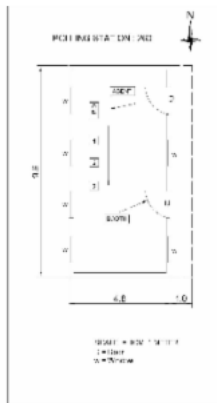

4. வாக்காளர்களின் எண்ணிக்கை

தொடங்கும் வரிசை எண்	முடியும் வரிசை எண்.	நிகர வாக்காளர்களின் எண்ணிக்கை			
		ஆண்	பெண்	மூன்றாம் பாலினம்	மொத்தம்
1	841	405	432	0	837

கையொப்பம்

Nazri Naksha

Google Map View

Polling Station Building Front View

Polling Station Front View

Cad View

Key MAP View

சட்டமன்றத் தொகுதியின் எண் மற்றும் பெயர் : 46-குடியாத்தம்
பிரிவு எண் மற்றும் பெயர் 1-கைலாசகிரி (வ.கி) கடாம்பூர் (ஊ), வார்டு 2, ஆஞ்சிநேயர்கோயில் தெரு

பாகம் எண் : 286