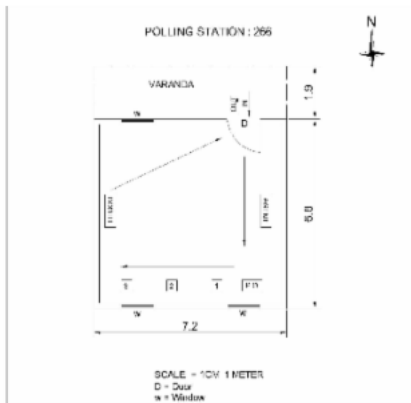

Google Map View

Polling Station Building Front View

Polling Station Front View

Cad View

Key MAP View

சட்டமன்றத் தொகுதியின் எண் மற்றும் பெயர் : 46-குடியாத்தம்
பிரிவு எண் மற்றும் பெயர் 1-சின்னவரிகம் (வ.கி) மற்றும் (ஊ), வார்டு 4, ரகுநாதபுரம்