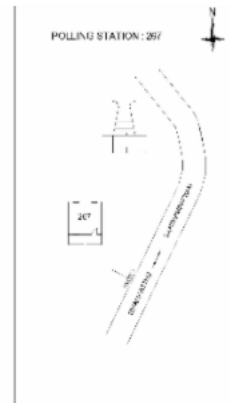

Key MAP View