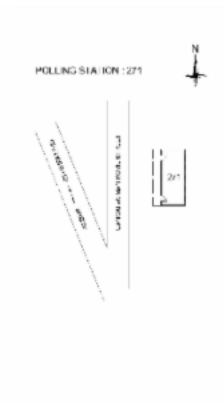

கையொப்பம்

Nazri Naksha

Google Map View

Polling Station Building Front View

Polling Station Front View

Cad View

Key MAP View

| | | | | | |
|---|------------|---|------------|---|------------|
| 1 பெயர் : சிவராமன் தந்தை பெயர்: கிருஷ்ணன் வீட்டு எண் : 19-B வயது : 32 பாலினம் : ஆண் Photo is available | YGK0711028 | 2 பெயர் : ஜெயராமன் தந்தை பெயர்: காமாட்சி வீட்டு எண் : 20 வயது : 76 பாலினம் : ஆண் Photo is available | YGK2133775 | 3 பெயர் : கஸ்தூரி கணவர் பெயர்: முருகன் வீட்டு எண் : 20 வயது : 71 பாலினம் : பெண் Photo is available | YGK2133783 |
| 4 பெயர் : பார்வதி கணவர் பெயர்: ஜெயராமன் வீட்டு எண் : 20 வயது : 69 பாலினம் : பெண் Photo is available | YGK2133791 | 5 பெயர் : பட்டாபி தந்தை பெயர்: கோபால் வீட்டு எண் : 20 வயது : 63 பாலினம் : ஆண் Photo is available | YGK2133809 | 6 பெயர் : ரங்கநாதன் தந்தை பெயர்: கோபால் வீட்டு எண் : 20 வயது : 59 பாலினம் : ஆண் Photo is available | YGK2133817 |
| 7 பெயர் : ரவி தந்தை பெயர்: கிருஷ்ணசாமி வீட்டு எண் : 20 வயது : 54 பாலினம் : ஆண் Photo is available | DDX2178598 | 8 பெயர் : சுவாமி கணவர் பெயர்: ரங்கநாதன் வீட்டு எண் : 20 வயது : 52 பாலினம் : பெண் Photo is available | DDX1210020 | 9 பெயர் : லதா கணவர் பெயர்: பட்டாபி வீட்டு எண் : 20 வயது : 50 பாலினம் : பெண் Photo is available | DDX1210053 |
| 10 பெயர் : தினேஷ்குமார் தந்தை பெயர்: ஜெயராமன் வீட்டு எண் : 20 வயது : 47 பாலினம் : ஆண் Photo is available | DDX3029972 | 11 பெயர் : சத்தியமூர்த்தி தாயின் பெயர்: கோவிந்தம்மா வீட்டு எண் : 20 வயது : 45 பாலினம் : ஆண் Photo is available | DDX1736958 | 12 பெயர் : சுபலக்ஷ்மி தந்தை பெயர்: சுப்பிரமணி வீட்டு எண் : 21/23 வயது : 26 பாலினம் : பெண் Photo is available | YGK1311463 |
| 13 பெயர் : பழனி தாயின் பெயர்: பார்வதி வீட்டு எண் : 22 வயது : 48 பாலினம் : ஆண் Photo is available | DDX1344134 | 14 பெயர் : தேவகி தந்தை பெயர்: பழனி வீட்டு எண் : 22 வயது : 44 பாலினம் : பெண் Photo is available | YGK0107706 | 15 பெயர் : அமலா கணவர் பெயர்: சதிஷ் குமார் வீட்டு எண் : 22 வயது : 36 பாலினம் : பெண் Photo is available | YGK0711259 |
| 16 பெயர் : மணி தந்தை பெயர்: தேவன் வீட்டு எண் : 22 வயது : 31 பாலினம் : ஆண் Photo is available | YGK0907832 | 17 பெயர் : கிரிஜா தந்தை பெயர்: ஜெயராமன் வீட்டு எண் : 22A வயது : 50 பாலினம் : பெண் Photo is available | YGK2133825 | 18 பெயர் : பிரகாசம் தந்தை பெயர்: வேணு வீட்டு எண் : 22A வயது : 50 பாலினம் : ஆண் Photo is available | DDX1729920 |
| 19 பெயர் : ஜெயராமன் தாயின் பெயர்: சரோஜம்மா வீட்டு எண் : 23 வயது : 52 பாலினம் : ஆண் Photo is available | DDX1729649 | 20 பெயர் : அம்பிகா கணவர் பெயர்: ஜெயராமன் வீட்டு எண் : 23 வயது : 44 பாலினம் : பெண் Photo is available | DDX1729656 | 21 பெயர் : சூரியாபிரகாஷ் சுப்பிரமணி தந்தை பெயர்: சுப்ரமணி வீட்டு எண் : 23 வயது : 22 பாலினம் : ஆண் Photo is available | YGK2639433 |
| 22 பெயர் : சா கமலா கணவர் பெயர்: பிச்சாண்டி வீட்டு எண் : 24 வயது : 55 பாலினம் : பெண் Photo is available | DDX1729607 | 23 பெயர் : சுமித்ரா கணவர் பெயர்: கோபி வீட்டு எண் : 24 வயது : 33 பாலினம் : பெண் Photo is available | YGK0711325 | 24 பெயர் : சாரமணி தந்தை பெயர்: வெங்கடேசன் வீட்டு எண் : 24 வயது : 25 பாலினம் : பெண் Photo is available | YGK1311596 |
| 25 பெயர் : குப்புசாமி தந்தை பெயர்: பழனி வீட்டு எண் : 25 வயது : 67 பாலினம் : ஆண் Photo is available | YGK2133833 | 26 பெயர் : நீலாவதி கணவர் பெயர்: குப்புசாமி வீட்டு எண் : 25 வயது : 56 பாலினம் : பெண் Photo is available | YGK2133841 | 27 பெயர் : வெங்கடேசன் தந்தை பெயர்: குப்புசாமி வீட்டு எண் : 25 வயது : 34 பாலினம் : ஆண் Photo is available | YGK0219501 |
| 28 பெயர் : விமலா கணவர் பெயர்: ராஜாரத்தினம் வீட்டு எண் : 25 வயது : 33 பாலினம் : பெண் Photo is available | YGK1350198 | 29 பெயர் : நந்தினி தந்தை பெயர்: சுப்பிரமணி வீட்டு எண் : 25 வயது : 26 பாலினம் : பெண் Photo is available | YGK2210789 | 30 பெயர் : மணி தந்தை பெயர்: பழனி வீட்டு எண் : 25A வயது : 63 பாலினம் : ஆண் Photo is available | DDX1210343 |