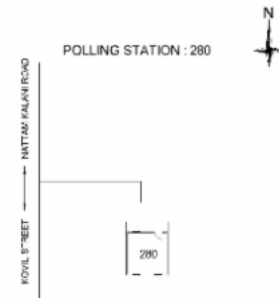

Key MAP View