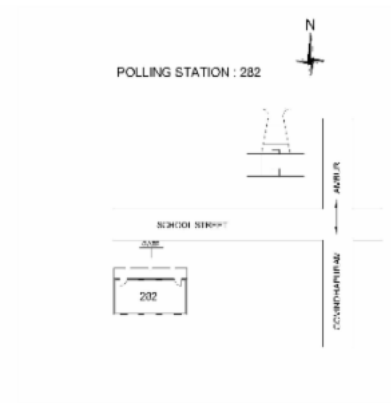

Cad View

Key MAP View