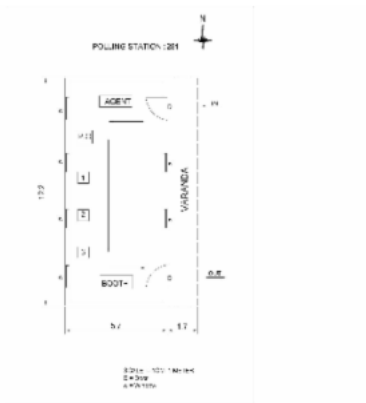

கையொப்பம்

Nazri Naksha

Google Map View

Polling Station Building Front View

Polling Station Front View

Cad View

Key MAP View

|  |                                  |  |                                  |   |                                  |
|--|----------------------------------|--|----------------------------------|---|----------------------------------|
| 1<br>பெயர் : சபரி<br>தந்தை பெயர்: காமராஜ்<br>வீட்டு எண் : 0<br>வயது : 21 பாலினம் : ஆண்                           | YGK2579936<br>Photo is available | 2<br>பெயர் : அருள்தாஸ்<br>தந்தை பெயர்: முனிசாமி<br>வீட்டு எண் : 1<br>வயது : 77 பாலினம் : ஆண்         | YGK0387399<br>Photo is available | 3<br>பெயர் : ஜோதி<br>கணவர் பெயர்: சுரேஷ்<br>வீட்டு எண் : 1<br>வயது : 48 பாலினம் : பெண்                    | YGK0387837<br>Photo is available |
| 4<br>பெயர் : ஆனந்தன்<br>தந்தை பெயர்: செல்வராஜ்<br>வீட்டு எண் : 1<br>வயது : 43 பாலினம் : ஆண்                      | DDX2228443<br>Photo is available | 5<br>பெயர் : வில்லி<br>கணவர் பெயர்: சாந்தகுமார்<br>வீட்டு எண் : 1<br>வயது : 42 பாலினம் : பெண்        | YGK1236553<br>Photo is available | 6<br>பெயர் : பாண்டியன்<br>தந்தை பெயர்: பார்த்திபன்<br>வீட்டு எண் : 1<br>வயது : 42 பாலினம் : ஆண்           | YGK0388173<br>Photo is available |
| 7<br>பெயர் : ஜெயசித்ரா<br>கணவர் பெயர்: ராஜேஷ்குமார்<br>வீட்டு எண் : 1<br>வயது : 41 பாலினம் : பெண்                | YGK0387563<br>Photo is available | 8<br>பெயர் : பிரதாப்<br>தந்தை பெயர்: ராமகிருஷ்ணன்<br>வீட்டு எண் : 1<br>வயது : 39 பாலினம் : ஆண்       | YGK0387423<br>Photo is available | 9<br>பெயர் : முத்துகுமரன்<br>தந்தை பெயர்: சுகுமார்<br>வீட்டு எண் : 1<br>வயது : 36 பாலினம் : ஆண்           | YGK0157404<br>Photo is available |
| 10<br>பெயர் : சூபினி<br>கணவர் பெயர்: ரஞ்சித்குமார்<br>வீட்டு எண் : 1<br>வயது : 35 பாலினம் : பெண்                 | YGK0387985<br>Photo is available | 11<br>பெயர் : இலக்கிய வானி<br>தந்தை பெயர்: இன்பரசன்<br>வீட்டு எண் : 1<br>வயது : 30 பாலினம் : பெண்    | YGK1070192<br>Photo is available | 12<br>பெயர் : ச சுவாதிகா<br>தந்தை பெயர்: சுதாகர்<br>வீட்டு எண் : 1<br>வயது : 22 பாலினம் : பெண்            | YGK2687960<br>Photo is available |
| 13<br>பெயர் : ஏப்சிபா<br>தந்தை பெயர்: ராபர்ட்<br>வீட்டு எண் : 1<br>வயது : 21 பாலினம் : பெண்                      | YGK2480655<br>Photo is available | 14<br>பெயர் : சந்துரு பா<br>தந்தை பெயர்: பால்கர் கி<br>வீட்டு எண் : 1<br>வயது : 21 பாலினம் : ஆண்     | YGK2504520<br>Photo is available | 15<br>பெயர் : வித்யா விஜயகுமார்<br>தந்தை பெயர்: விஜயகுமார்<br>வீட்டு எண் : 01<br>வயது : 21 பாலினம் : பெண் | YGK2584308<br>Photo is available |
| S 16<br>பெயர் : ஹேனா தெனா அபிகேல்<br>கெ<br>தந்தை பெயர்: கென்னடி கே<br>வீட்டு எண் : 1<br>வயது : 20 பாலினம் : பெண் | YGK2512069<br>Photo is available | 17<br>பெயர் : ம மஞ்சளா<br>கணவர் பெயர்: மணி<br>வீட்டு எண் : 1/2<br>வயது : 58 பாலினம் : பெண்           | DDX1212919<br>Photo is available | 18<br>பெயர் : மாதவன்<br>தந்தை பெயர்: வேலு<br>வீட்டு எண் : 1-2<br>வயது : 38 பாலினம் : ஆண்                  | YGK0387639<br>Photo is available |
| 19<br>பெயர் : சீனிவாசன்<br>தாயின் பெயர்: ராஜேந்திரன்<br>வீட்டு எண் : 1-2<br>வயது : 38 பாலினம் : ஆண்              | YGK0388181<br>Photo is available | 20<br>பெயர் : கோபால்<br>தந்தை பெயர்: ராஜேந்திரன்<br>வீட்டு எண் : 1-2<br>வயது : 34 பாலினம் : ஆண்      | YGK0604074<br>Photo is available | 21<br>பெயர் : சந்துரு<br>தந்தை பெயர்: வேலு<br>வீட்டு எண் : 1-2<br>வயது : 33 பாலினம் : ஆண்                 | YGK0604116<br>Photo is available |
| 22<br>பெயர் : ராகுல்<br>தந்தை பெயர்: மணி<br>வீட்டு எண் : 1-2<br>வயது : 33 பாலினம் : ஆண்                          | YGK0604124<br>Photo is available | S 23<br>பெயர் : சமங்கலா<br>கணவர் பெயர்: வெங்கடேசன்<br>வீட்டு எண் : 1/9<br>வயது : 40 பாலினம் : பெண்   | YGK0387878<br>Photo is available | 24<br>பெயர் : விக்னேஷ்<br>தந்தை பெயர்: விஜயகுமார்<br>வீட்டு எண் : 1/20<br>வயது : 22 பாலினம் : ஆண்         | YGK2480580<br>Photo is available |
| # 25<br>பெயர் : மோகன் சுதாகர்<br>தந்தை பெயர்: சுதாகர்<br>வீட்டு எண் : 1-24<br>வயது : 35 பாலினம் : ஆண்            | YGK0464370<br>Photo is available | 26<br>பெயர் : சங்கீதா<br>கணவர் பெயர்: பிரபாகரன்<br>வீட்டு எண் : 1-34<br>வயது : 41 பாலினம் : பெண்     | YGK0603993<br>Photo is available | 27<br>பெயர் : ஜீவா<br>கணவர் பெயர்: முருகன்<br>வீட்டு எண் : 1-39<br>வயது : 38 பாலினம் : பெண்               | YGK0604066<br>Photo is available |
| 28<br>பெயர் : ரேகா<br>கணவர் பெயர்: விமல்குமார்<br>வீட்டு எண் : 1-90<br>வயது : 40 பாலினம் : பெண்                  | YGK0387589<br>Photo is available | 29<br>பெயர் : அர்ச்சுன<br>கணவர் பெயர்: வினோத்குமார்<br>வீட்டு எண் : 1-90<br>வயது : 39 பாலினம் : பெண் | YGK0387993<br>Photo is available | 30<br>பெயர் : மூர்த்தி<br>தந்தை பெயர்: கண்ணன்<br>வீட்டு எண் : 1-125<br>வயது : 59 பாலினம் : ஆண்            | YGK0388165<br>Photo is available |