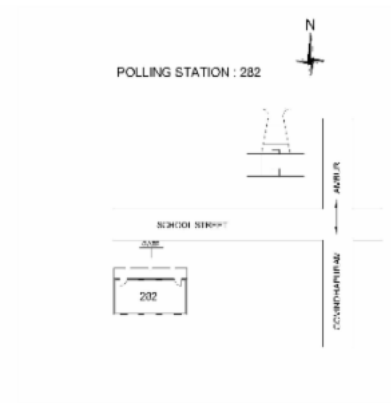

கையொப்பம்

Nazri Naksha

Google Map View

Polling Station Building Front View

Polling Station Front View

Cad View

Key MAP View

|  |                                  |  |                                  |   |                                  |
|--|----------------------------------|--|----------------------------------|---|----------------------------------|
| 1<br>பெயர் : சபரி<br>தந்தை பெயர்: காமராஜ்<br>வீட்டு எண் : 0<br>வயது : 21 பாலினம் : ஆண்                           | YGK2579936<br>Photo is available | 2<br>பெயர் : அருள்தாஸ்<br>தந்தை பெயர்: முனிசாமி<br>வீட்டு எண் : 1<br>வயது : 77 பாலினம் : ஆண்         | YGK0387399<br>Photo is available | 3<br>பெயர் : ஜோதி<br>கணவர் பெயர்: சுரேஷ்<br>வீட்டு எண் : 1<br>வயது : 48 பாலினம் : பெண்                    | YGK0387837<br>Photo is available |
| 4<br>பெயர் : ஆனந்தன்<br>தந்தை பெயர்: செல்வராஜ்<br>வீட்டு எண் : 1<br>வயது : 43 பாலினம் : ஆண்                      | DDX2228443<br>Photo is available | 5<br>பெயர் : வில்லி<br>கணவர் பெயர்: சாந்தகுமார்<br>வீட்டு எண் : 1<br>வயது : 42 பாலினம் : பெண்        | YGK1236553<br>Photo is available | 6<br>பெயர் : பாண்டியன்<br>தந்தை பெயர்: பார்த்திபன்<br>வீட்டு எண் : 1<br>வயது : 42 பாலினம் : ஆண்           | YGK0388173<br>Photo is available |
| 7<br>பெயர் : ஜெயசித்ரா<br>கணவர் பெயர்: ராஜேஷ்குமார்<br>வீட்டு எண் : 1<br>வயது : 41 பாலினம் : பெண்                | YGK0387563<br>Photo is available | 8<br>பெயர் : பிரதாப்<br>தந்தை பெயர்: ராமகிருஷ்ணன்<br>வீட்டு எண் : 1<br>வயது : 39 பாலினம் : ஆண்       | YGK0387423<br>Photo is available | 9<br>பெயர் : முத்துகுமரன்<br>தந்தை பெயர்: சுகுமார்<br>வீட்டு எண் : 1<br>வயது : 36 பாலினம் : ஆண்           | YGK0157404<br>Photo is available |
| 10<br>பெயர் : சூபினி<br>கணவர் பெயர்: ரஞ்சித்குமார்<br>வீட்டு எண் : 1<br>வயது : 35 பாலினம் : பெண்                 | YGK0387985<br>Photo is available | 11<br>பெயர் : இலக்கிய வானி<br>தந்தை பெயர்: இன்பரசன்<br>வீட்டு எண் : 1<br>வயது : 30 பாலினம் : பெண்    | YGK1070192<br>Photo is available | 12<br>பெயர் : ச சுவாதிகா<br>தந்தை பெயர்: சுதாகர்<br>வீட்டு எண் : 1<br>வயது : 22 பாலினம் : பெண்            | YGK2687960<br>Photo is available |
| 13<br>பெயர் : ஏப்சிபா<br>தந்தை பெயர்: ராபர்ட்<br>வீட்டு எண் : 1<br>வயது : 21 பாலினம் : பெண்                      | YGK2480655<br>Photo is available | 14<br>பெயர் : சந்துரு பா<br>தந்தை பெயர்: பால்கர் கி<br>வீட்டு எண் : 1<br>வயது : 21 பாலினம் : ஆண்     | YGK2504520<br>Photo is available | 15<br>பெயர் : வித்யா விஜயகுமார்<br>தந்தை பெயர்: விஜயகுமார்<br>வீட்டு எண் : 01<br>வயது : 21 பாலினம் : பெண் | YGK2584308<br>Photo is available |
| S 16<br>பெயர் : ஹேனா தெனா அபிகேல்<br>கெ<br>தந்தை பெயர்: கென்னடி கே<br>வீட்டு எண் : 1<br>வயது : 20 பாலினம் : பெண் | YGK2512069<br>Photo is available | 17<br>பெயர் : ம மஞ்சளா<br>கணவர் பெயர்: மணி<br>வீட்டு எண் : 1/2<br>வயது : 58 பாலினம் : பெண்           | DDX1212919<br>Photo is available | 18<br>பெயர் : மாதவன்<br>தந்தை பெயர்: வேலு<br>வீட்டு எண் : 1-2<br>வயது : 38 பாலினம் : ஆண்                  | YGK0387639<br>Photo is available |
| 19<br>பெயர் : சீனிவாசன்<br>தாயின் பெயர்: ராஜேந்திரன்<br>வீட்டு எண் : 1-2<br>வயது : 38 பாலினம் : ஆண்              | YGK0388181<br>Photo is available | 20<br>பெயர் : கோபால்<br>தந்தை பெயர்: ராஜேந்திரன்<br>வீட்டு எண் : 1-2<br>வயது : 34 பாலினம் : ஆண்      | YGK0604074<br>Photo is available | 21<br>பெயர் : சந்துரு<br>தந்தை பெயர்: வேலு<br>வீட்டு எண் : 1-2<br>வயது : 33 பாலினம் : ஆண்                 | YGK0604116<br>Photo is available |
| 22<br>பெயர் : ராகுல்<br>தந்தை பெயர்: மணி<br>வீட்டு எண் : 1-2<br>வயது : 33 பாலினம் : ஆண்                          | YGK0604124<br>Photo is available | S 23<br>பெயர் : சமங்கலா<br>கணவர் பெயர்: வெங்கடேசன்<br>வீட்டு எண் : 1/9<br>வயது : 40 பாலினம் : பெண்   | YGK0387878<br>Photo is available | 24<br>பெயர் : விக்னேஷ்<br>தந்தை பெயர்: விஜயகுமார்<br>வீட்டு எண் : 1/20<br>வயது : 22 பாலினம் : ஆண்         | YGK2480580<br>Photo is available |
| # 25<br>பெயர் : மோகன் சுதாகர்<br>தந்தை பெயர்: சுதாகர்<br>வீட்டு எண் : 1-24<br>வயது : 35 பாலினம் : ஆண்            | YGK0464370<br>Photo is available | 26<br>பெயர் : சங்கீதா<br>கணவர் பெயர்: பிரபாகரன்<br>வீட்டு எண் : 1-34<br>வயது : 41 பாலினம் : பெண்     | YGK0603993<br>Photo is available | 27<br>பெயர் : ஜீவா<br>கணவர் பெயர்: முருகன்<br>வீட்டு எண் : 1-39<br>வயது : 38 பாலினம் : பெண்               | YGK0604066<br>Photo is available |
| 28<br>பெயர் : ரேகா<br>கணவர் பெயர்: விமல்குமார்<br>வீட்டு எண் : 1-90<br>வயது : 40 பாலினம் : பெண்                  | YGK0387589<br>Photo is available | 29<br>பெயர் : அர்ச்சுன<br>கணவர் பெயர்: வினோத்குமார்<br>வீட்டு எண் : 1-90<br>வயது : 39 பாலினம் : பெண் | YGK0387993<br>Photo is available | 30<br>பெயர் : மூர்த்தி<br>தந்தை பெயர்: கண்ணன்<br>வீட்டு எண் : 1-125<br>வயது : 59 பாலினம் : ஆண்            | YGK0388165<br>Photo is available |