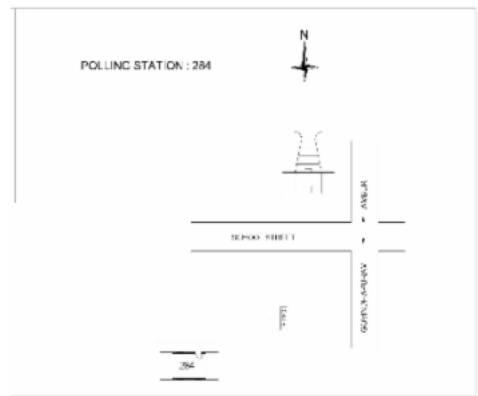

Cad View

Key MAP View