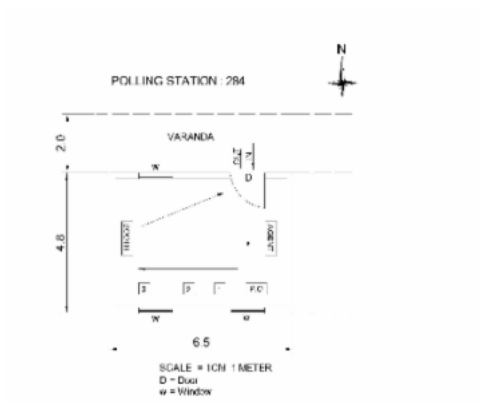

Cad View

Key MAP View