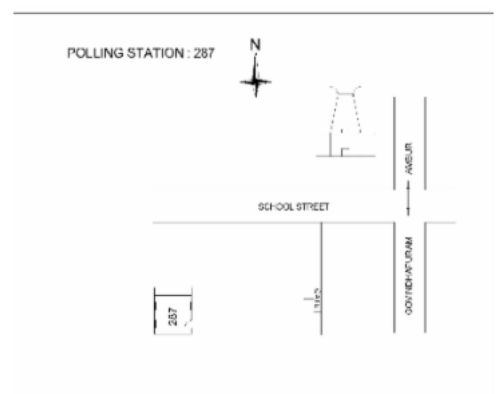

Cad View

Key MAP View