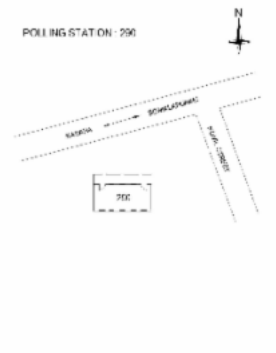

Cad View

Key MAP View