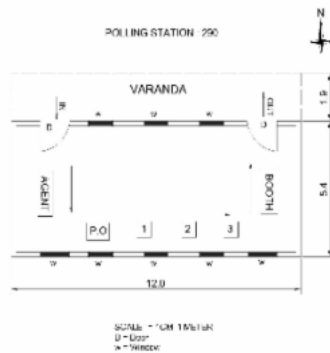

Cad View

Key MAP View