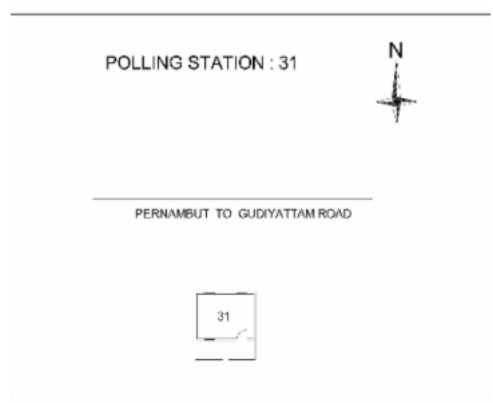

Cad View

Key MAP View