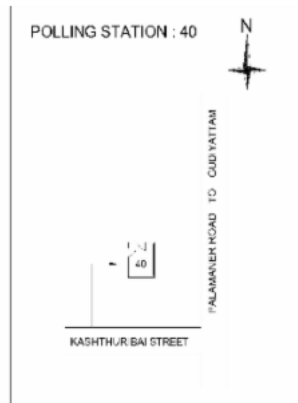

Key MAP View