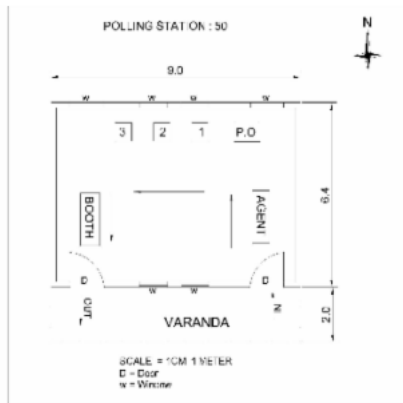

வாக்காளர் பதிவு அலுவலரின்
கையொப்பம்

Nazri Naksha

Google Map View

Polling Station Building Front View

Polling Station Front View

Cad View

Key MAP View

சட்டமன்றத் தொகுதியின் எண் மற்றும் பெயர் : 46-குடியாத்தம்
பிரிவு எண் மற்றும் பெயர் 1-குடியாத்தம் (ந), வார்டு 8, பழைய ஆஸ்பத்திரி தெரு