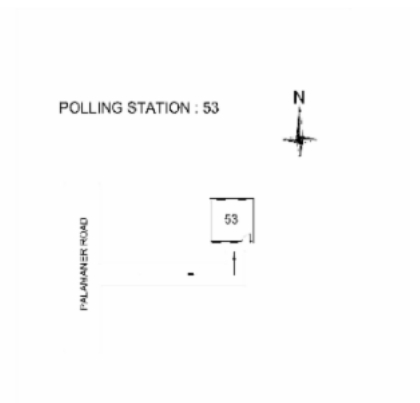

Google Map View

Polling Station Building Front View

Polling Station Front View

Cad View

Key MAP View

சட்டமன்றத் தொகுதியின் எண் மற்றும் பெயர் : 46-குடியாத்தம்  
பிரிவு எண் மற்றும் பெயர் 1-குடியாத்தம் (ந), வார்டு 11, சேலம் தாண்டவராயன் தெரு