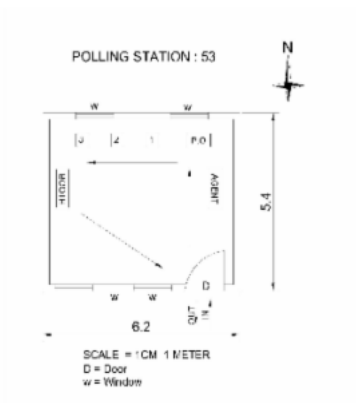

Google Map View

Polling Station Building Front View

Polling Station Front View

Cad View

Key MAP View

சட்டமன்றத் தொகுதியின் எண் மற்றும் பெயர் : 46-குடியாத்தம்  
பிரிவு எண் மற்றும் பெயர் 1-குடியாத்தம் (ந), வார்டு 11, சேலம் தாண்டவராயன் தெரு