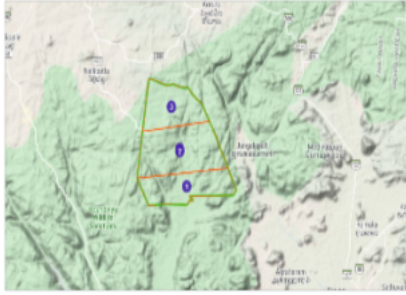

**3. வாக்குச் சாவடியின் விவரங்கள்**

வாக்குச் சாவடியின் எண் மற்றும் பெயர் :	<b>வாக்குச் சாவடியின் வகைப்பாடு (ஆண்/பெண்/பொது)</b>	<b>பொது</b>
6 - ஊராட்சி ஒன்றிய துவக்கப்பள்ளி		
வாக்குச் சாவடியின் முகவரி :	<b>துணை வாக்குச் சாவடிகளின் எண்ணிக்கை :</b>	0
ஊராட்சி ஒன்றிய துவக்கப்பள்ளி,மேற்கு பார்த்த தெற்கு பக்க கட்டிடம் கோக்கலூர் - 635810		

**4. வாக்காளர்களின் எண்ணிக்கை**

தொடங்கும் வரிசை எண்	முடியும் வரிசை எண்.	நிகர வாக்காளர்களின் எண்ணிக்கை			
		ஆண்	பெண்	மூன்றாம் பாலினம்	மொத்தம்
1	796	395	400	0	795

கையொப்பம்

Nazri Naksha

Google Map View

Polling Station Building Front View