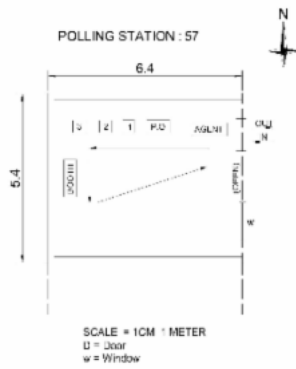

Cad View

Key MAP View