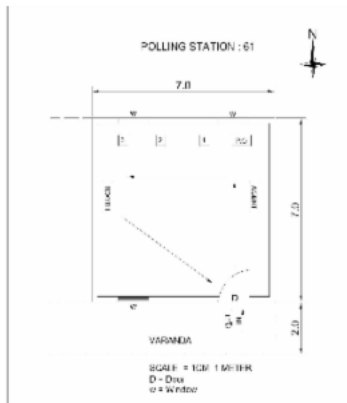

வாக்காளர் பதிவு அலுவலரின்
கையொப்பம்

Nazri Naksha

Google Map View

Polling Station Building Front View

Polling Station Front View

Cad View

Key MAP View

சட்டமன்றத் தொகுதியின் எண் மற்றும் பெயர் : 46-குடியாத்தம்
பிரிவு எண் மற்றும் பெயர் 1-குடியாத்தம் (ந), வார்டு 36, ஓம்சக்தி தெரு (அசோகநகர்)