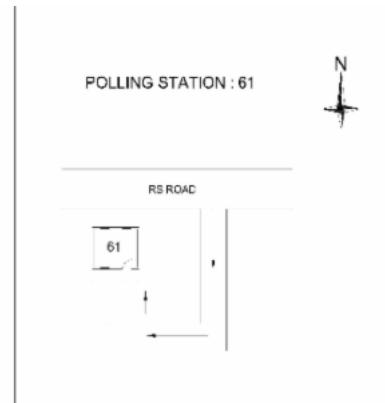

வாக்காளர் பதிவு அலுவலரின்
கையொப்பம்

Nazri Naksha

Google Map View

Polling Station Building Front View

Polling Station Front View

Cad View

Key MAP View

சட்டமன்றத் தொகுதியின் எண் மற்றும் பெயர் : 46-குடியாத்தம்
பிரிவு எண் மற்றும் பெயர் 1-குடியாத்தம் (ந), வார்டு 36, ஓம்சக்தி தெரு (அசோகநகர்)