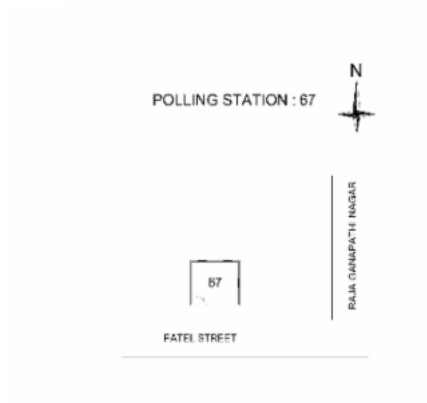

Google Map View

Polling Station Building Front View

Polling Station Front View

Cad View

Key MAP View

சட்டமன்றத் தொகுதியின் எண் மற்றும் பெயர் : 46-குடியாத்தம்
பிரிவு எண் மற்றும் பெயர் 1-குடியாத்தம் (ந), வார்டு 35 பட்டேல்பாபா தெரு