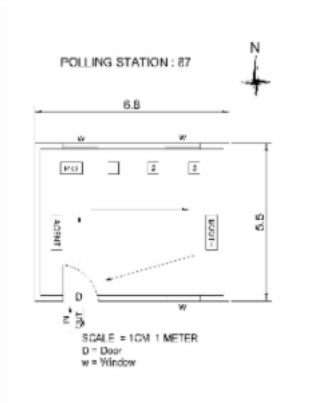

Google Map View

Polling Station Building Front View

Polling Station Front View

Cad View

Key MAP View

சட்டமன்றத் தொகுதியின் எண் மற்றும் பெயர் : 46-குடியாத்தம்
பிரிவு எண் மற்றும் பெயர் 1-குடியாத்தம் (ந), வார்டு 35 பட்டேல்பாபா தெரு