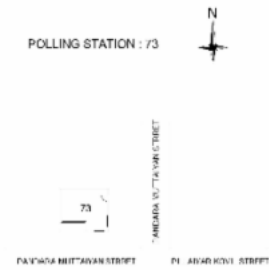

Key MAP View