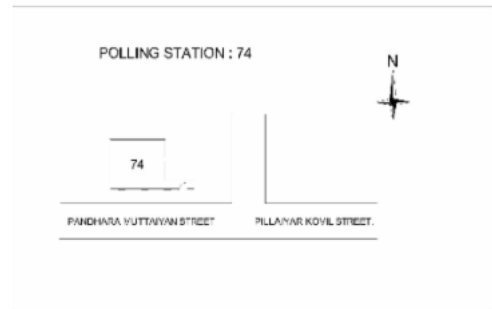

கையொப்பம்

Nazri Naksha

Google Map View

Polling Station Building Front View

Polling Station Front View

Cad View

Key MAP View

சட்டமன்றத் தொகுதியின் எண் மற்றும் பெயர் : 46-குடியாத்தம்  
பிரிவு எண் மற்றும் பெயர் 1-குடியாத்தம் (ந), வார்டு 17, கோட்டாசுப்பையா தெரு