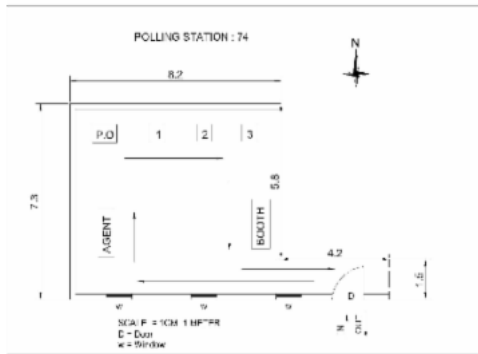

கையொப்பம்

Nazri Naksha

Google Map View

Polling Station Building Front View

Polling Station Front View

Cad View

Key MAP View

சட்டமன்றத் தொகுதியின் எண் மற்றும் பெயர் : 46-குடியாத்தம்  
பிரிவு எண் மற்றும் பெயர் 1-குடியாத்தம் (ந), வார்டு 17, கோட்டாசுப்பையா தெரு