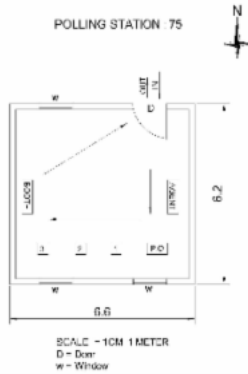

Cad View

Key MAP View