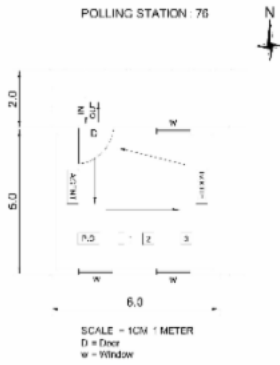

கையொப்பம்

Nazri Naksha

Google Map View

Polling Station Building Front View

Polling Station Front View

Cad View

Key MAP View

சட்டமன்றத் தொகுதியின் எண் மற்றும் பெயர் : 46-குடியாத்தம்
பிரிவு எண் மற்றும் பெயர் 1-குடியாத்தம் (ந), வார்டு 19, ராஜாஜிதெரு