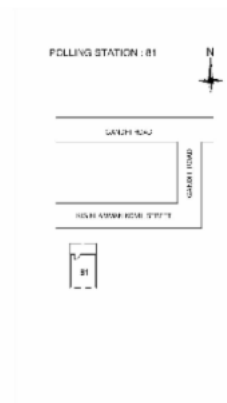

Key MAP View