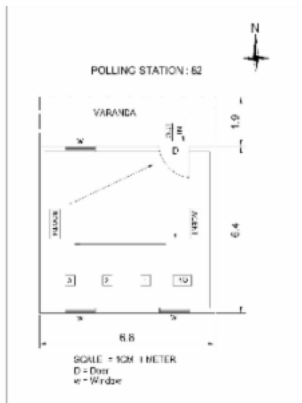

Cad View

Key MAP View