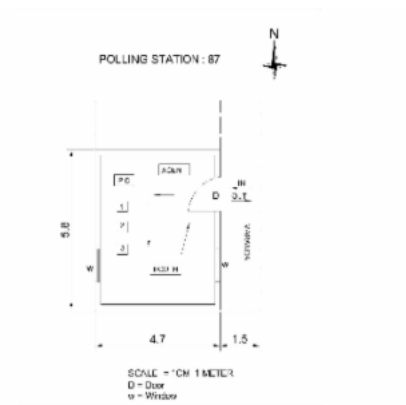

Google Map View

Polling Station Building Front View

Polling Station Front View

Cad View

Key MAP View

சட்டமன்றத் தொகுதியின் எண் மற்றும் பெயர் : 46-குடியாத்தம்  
பிரிவு எண் மற்றும் பெயர் 1-குடியாத்தம் (ந), வார்டு 24, ஏசுரெட்டிசூசப்பர் தெரு