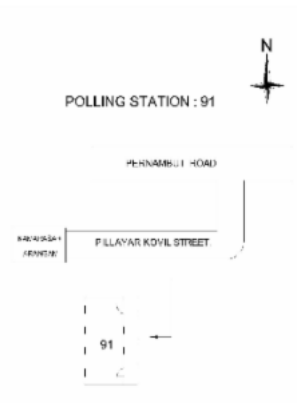

Polling Station Building Front View

Polling Station Front View

Cad View

Key MAP View

சட்டமன்றத் தொகுதியின் எண் மற்றும் பெயர் : 46-குடியாத்தம்  
பிரிவு எண் மற்றும் பெயர் 1-குடியாத்தம் (ந), வார்டு 25, குமரன் தெரு