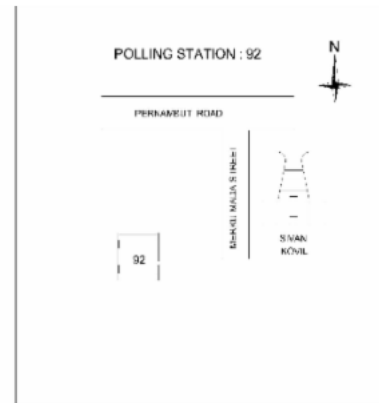

Cad View

Key MAP View