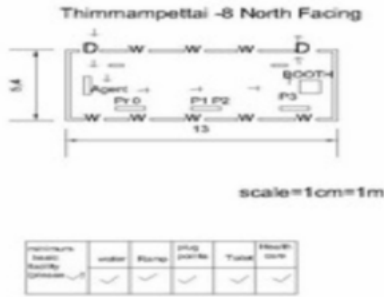

Google Map View

Polling Station Building Front View

Polling Station Front View

Cad View

Key MAP View

1 பெயர் : சிவகுமார் தந்தை பெயர்: மணி வீட்டு எண் : 1 வயது : 44 பாலினம் : ஆண்	CDB1693464 Photo is available	2 பெயர் : கிருஷ்ணமூர்த்தி தந்தை பெயர்: மணி வீட்டு எண் : 1 வயது : 35 பாலினம் : ஆண்	UKX0532937 Photo is available	3 பெயர் : கண்ணன் தந்தை பெயர்: மணி வீட்டு எண் : 1 வயது : 32 பாலினம் : ஆண்	UKX0532929 Photo is available
4 பெயர் : தினேஷ் குமார் தந்தை பெயர்: சுப்பிரமணி வீட்டு எண் : 1 வயது : 24 பாலினம் : ஆண்	UKX1965664 Photo is available	5 பெயர் : ஜகந்நாதன் தந்தை பெயர்: சாமுக்குட்டி வீட்டு எண் : 2/24ஏ வயது : 42 பாலினம் : ஆண்	UKX1085505 Photo is available	6 பெயர் : சம்பத் தந்தை பெயர்: முனிசாமி வீட்டு எண் : 3 வயது : 63 பாலினம் : ஆண்	UKX1311117 Photo is available
7 பெயர் : விஜயகுமாரி கணவர் பெயர்: சம்பத் வீட்டு எண் : 3 வயது : 55 பாலினம் : பெண்	UKX1311125 Photo is available	8 பெயர் : சுகந்தி கணவர் பெயர்: த்யாக ராஜா வீட்டு எண் : 3 வயது : 38 பாலினம் : பெண்	UKX2141836 Photo is available	9 பெயர் : பிரபு தந்தை பெயர்: சம்பத் வீட்டு எண் : 3 வயது : 34 பாலினம் : ஆண்	UKX0335810 Photo is available
10 பெயர் : இளவரசன் தந்தை பெயர்: தேவேந்திரன் வீட்டு எண் : 3 வயது : 31 பாலினம் : ஆண்	UKX0533372 Photo is available	11 பெயர் : சந்தியா பி கணவர் பெயர்: பிரபு வீட்டு எண் : 3 வயது : 26 பாலினம் : பெண்	UKX2141919 Photo is available	12 பெயர் : அபிராமி கணவர் பெயர்: கனகராஜி வீட்டு எண் : 7 வயது : 30 பாலினம் : பெண்	UKX0930289 Photo is available
13 பெயர் : செளமியா தந்தை பெயர்: பிரகாஷ் வீட்டு எண் : 8 வயது : 25 பாலினம் : பெண்	UKX2212017 Photo is available	14 பெயர் : முரளி தந்தை பெயர்: ராஜா வீட்டு எண் : 9 வயது : 36 பாலினம் : ஆண்	UKX0254110 Photo is available	15 பெயர் : பழனி தந்தை பெயர்: ராஜா வீட்டு எண் : 9 வயது : 35 பாலினம் : ஆண்	UKX0254128 Photo is available
16 பெயர் : பிரித்தி பீ கணவர் பெயர்: பழனி வீட்டு எண் : 9 வயது : 31 பாலினம் : பெண்	UKX2227015 Photo is available	17 பெயர் : பிரியங்கா கணவர் பெயர்: முருகன் வீட்டு எண் : 9 வயது : 29 பாலினம் : பெண்	UKX0930297 Photo is available	18 பெயர் : பிரகாசம் தந்தை பெயர்: மணி வீட்டு எண் : 13 வயது : 45 பாலினம் : ஆண்	UKX0997163 Photo is available
19 பெயர் : மாலா கணவர் பெயர்: பிரகாசம் வீட்டு எண் : 13 வயது : 34 பாலினம் : பெண்	UKX0997270 Photo is available	20 பெயர் : சத்தி தந்தை பெயர்: நஞ்சப்பன் வீட்டு எண் : 14B வயது : 68 பாலினம் : ஆண்	UKX0002485 Photo is available	21 பெயர் : பாவலன் தந்தை பெயர்: சிவதர்சனம் வீட்டு எண் : 17 வயது : 50 பாலினம் : ஆண்	CDB1749894 Photo is available
22 பெயர் : புவனேஸ்வரி தந்தை பெயர்: காளியப்பன் வீட்டு எண் : 18 வயது : 24 பாலினம் : பெண்	UKX2021228 Photo is available	23 பெயர் : கோவிந்தராஜ் தந்தை பெயர்: செல்வம் வீட்டு எண் : 19 வயது : 33 பாலினம் : ஆண்	UKX0532911 Photo is available	24 பெயர் : சுரேஷ் தந்தை பெயர்: வசுதேவன் வீட்டு எண் : 19 வயது : 31 பாலினம் : ஆண்	UKX0997155 Photo is available
25 பெயர் : அஸ்வினி கணவர் பெயர்: சுரேஷ் வீட்டு எண் : 19 வயது : 29 பாலினம் : பெண்	UKX0997189 Photo is available	26 பெயர் : ராஜேஷ் தந்தை பெயர்: மதிவாணன் வீட்டு எண் : 20 வயது : 46 பாலினம் : ஆண்	UKX0791517 Photo is available	27 பெயர் : இந்து ரா தந்தை பெயர்: ராஜேஷ் வீட்டு எண் : 20 வயது : 20 பாலினம் : பெண்	UKX2308120 Photo is available
28 பெயர் : சோமு கணவர் பெயர்: குப்புச்சாமி வீட்டு எண் : 25 வயது : 73 பாலினம் : பெண்	UKX1311141 Photo is available	29 பெயர் : ஜெயலட்சுமி கணவர் பெயர்: கருணாநிதி வீட்டு எண் : 25 வயது : 57 பாலினம் : பெண்	UKX1311166 Photo is available	30 பெயர் : ராஜமணி தந்தை பெயர்: சின்னப்பன் வீட்டு எண் : 32 வயது : 77 பாலினம் : ஆண்	UKX1311182 Photo is available