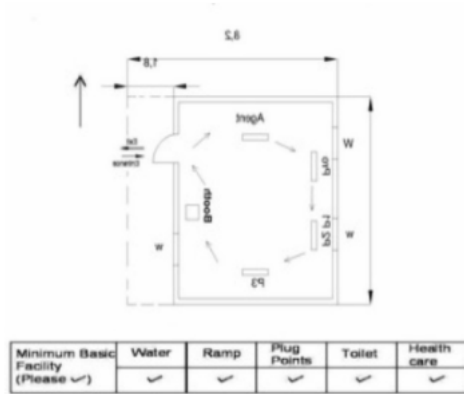

Google Map View

Polling Station Building Front View

Polling Station Front View

Cad View

Key MAP View

1 பெயர் : நாஹீத் கணவர் பெயர்: நிசார்அஹமத் வீட்டு எண் : 1 வயது : 65 பாலினம் : பெண்	UKX1500537 Photo is available	2 பெயர் : நதீம் அஹமத் ஸ் தந்தை பெயர்: நிஸார்அஹமத் வீட்டு எண் : 1 வயது : 42 பாலினம் : ஆண்	CWS2372092 Photo is available	# 3 பெயர் : பி ஆலிய சாப கணவர் பெயர்: மாதூர் இர்பான் அஹமெத் வீட்டு எண் : 1 வயது : 31 பாலினம் : பெண்	UKX0584284 Photo is available
4 பெயர் : தஸ்வீனா ஏ கணவர் பெயர்: நதீம் அஹமத் வீட்டு எண் : 1 வயது : 31 பாலினம் : பெண்	UKX0944025 Photo is available	5 பெயர் : எஸ் நவீத் அஹமத் தந்தை பெயர்: எஸ் நிஸார் அஹமத் வீட்டு எண் : 1/645 வயது : 42 பாலினம் : ஆண்	UKX0121780 Photo is available	6 பெயர் : முஹம்மத் இஸ்ஹாக் செட் தந்தை பெயர்: இப்ராஹிம் செட் வீட்டு எண் : 1-645 வயது : 37 பாலினம் : ஆண்	UKX0584342 Photo is available
7 பெயர் : முஹம்மத் இஷ்தியாக் செட் தந்தை பெயர்: முஹம்மத் இப்ராஹிம் செட் வீட்டு எண் : 1/645 வயது : 35 பாலினம் : ஆண்	UKX0584375 Photo is available	8 பெயர் : கலிமுல்லா தந்தை பெயர்: கமால்பாஷா வீட்டு எண் : 2 வயது : 49 பாலினம் : ஆண்	CWS1288810 Photo is available	9 பெயர் : நியாமதுல்லா ி தந்தை பெயர்: கமால்பாஷா வீட்டு எண் : 2 வயது : 45 பாலினம் : ஆண்	CWS1332527 Photo is available
10 பெயர் : அமிருல்லாபாஷா தந்தை பெயர்: கமால்பாஷா வீட்டு எண் : 2 வயது : 43 பாலினம் : ஆண்	CWS1480136 Photo is available	11 பெயர் : பர்கதுல்லா தந்தை பெயர்: கமால்பாஷா வீட்டு எண் : 2 வயது : 41 பாலினம் : ஆண்	CWS3085974 Photo is available	12 பெயர் : புஷ்ராபானு கணவர் பெயர்: அமிருல்லா வீட்டு எண் : 2-643 வயது : 40 பாலினம் : பெண்	UKX0584458 Photo is available
# 13 பெயர் : அஷ்பாக் அஹமத் எ தந்தை பெயர்: அப்துல்அகீம் வீட்டு எண் : 3 வயது : 63 பாலினம் : ஆண்	UKX1500545 Photo is available	14 பெயர் : ஆயிசாருகி தந்தை பெயர்: அஸ்மக்அகமத் வீட்டு எண் : 3 வயது : 55 பாலினம் : பெண்	UKX1500552 Photo is available	15 பெயர் : தில்ஷாத்பேகம் கணவர் பெயர்: சித்திக்அகமத் வீட்டு எண் : 5 வயது : 61 பாலினம் : பெண்	UKX1500578 Photo is available
16 பெயர் : சூரியாபேகம் கணவர் பெயர்: அக்பர்பாஷா வீட்டு எண் : 5 வயது : 55 பாலினம் : பெண்	CWS4132478 Photo is available	17 பெயர் : முஹம்மத் சல்மான் தந்தை பெயர்: அக்பர் பாஷா வீட்டு எண் : 5 வயது : 31 பாலினம் : ஆண்	UKX0943993 Photo is available	18 பெயர் : பட்டேல்சிகேரிஅகமது தந்தை பெயர்: பட்டேல்அப்துல்லாசாகிப் வீட்டு எண் : 6 வயது : 74 பாலினம் : ஆண்	CWS3087004 Photo is available
19 பெயர் : பட்டேல்உஷேர்அகமது தந்தை பெயர்: பட்டேல்ரஃக்அஹமது வீட்டு எண் : 6 வயது : 44 பாலினம் : ஆண்	CWS2370310 Photo is available	20 பெயர் : முஹம்மத் இஸ்மாயில் தந்தை பெயர்: முஹம்மத் இப்ராஹீம் சாயபு வீட்டு எண் : 6-700 வயது : 80 பாலினம் : ஆண்	UKX0283283 Photo is available	21 பெயர் : நஸ்ரீன்பாத்திமா கணவர் பெயர்: முஹம்மத் இஸ்மாயில் வீட்டு எண் : 6-700 வயது : 73 பாலினம் : பெண்	UKX0283275 Photo is available
22 பெயர் : இர்பான்அஹமத் தந்தை பெயர்: முஹம்மத் இஸ்மாயில் வீட்டு எண் : 6-700 வயது : 41 பாலினம் : ஆண்	UKX0283325 Photo is available	23 பெயர் : ஆயிஷாத்பேகம் தந்தை பெயர்: முஹம்மத் இஸ்மாயில் வீட்டு எண் : 6-700 வயது : 40 பாலினம் : பெண்	UKX0283341 Photo is available	24 பெயர் : அர்ஷத்சல்மான் தந்தை பெயர்: முஹம்மத்இஸ்மாயில் வீட்டு எண் : 6-700 வயது : 38 பாலினம் : ஆண்	UKX0283317 Photo is available
25 பெயர் : அப்பன் தந்தை பெயர்: முஹம்மத் ஷகீல் மோடீர் வீட்டு எண் : 7-535 வயது : 32 பாலினம் : ஆண்	UKX0458356 Photo is available	26 பெயர் : ஷம்ஷாத்பேகம் கணவர் பெயர்: முகமதுசலாவுதீன் வீட்டு எண் : 8/699 வயது : 70 பாலினம் : பெண்	UKX1252014 Photo is available	27 பெயர் : முகம்மது நாஜீமுத்தின் மிஸ்ரி தந்தை பெயர்: மிஸ்ரி முஹம்மத் சலாவுதீன் வீட்டு எண் : 8/699 வயது : 54 பாலினம் : ஆண்	UKX1251974 Photo is available
28 பெயர் : மஹம்த ஆசிம் மிஸ்ரி தந்தை பெயர்: முகமதுசலாவுதீன் வீட்டு எண் : 8/699 வயது : 51 பாலினம் : ஆண்	UKX1251982 Photo is available	29 பெயர் : முஹம்மத் நதீம் மிஸ்ரி தந்தை பெயர்: முகமதுசலாவுதீன் வீட்டு எண் : 8/699 வயது : 49 பாலினம் : ஆண்	UKX1251966 Photo is available	30 பெயர் : முஹம்மத் உஸ்மான் ஜாவாத் மிஸ்ரி தந்தை பெயர்: முஹம்மத் அசிம் மிஸ்ரி வீட்டு எண் : 8/699 வயது : 20 பாலினம் : ஆண்	UKX2392728 Photo is available