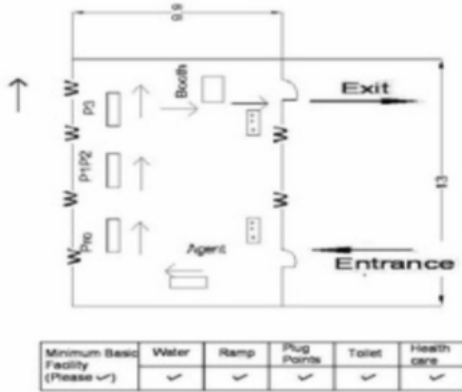

Google Map View

Polling Station Building Front View

Polling Station Front View

Cad View

Key MAP View

1 பெயர் : குணவதி கணவர் பெயர்: முருகன் வீட்டு எண் : 1 வயது : 81 பாலினம் : பெண்	CWS2450666 Photo is available	2 பெயர் : குப்பன் தந்தை பெயர்: சின்னதம்பி வீட்டு எண் : 1 வயது : 76 பாலினம் : ஆண்	UKX1489624 Photo is available	3 பெயர் : அம்சவேணி கணவர் பெயர்: குப்பன் வீட்டு எண் : 1 வயது : 71 பாலினம் : பெண்	UKX1489632 Photo is available
4 பெயர் : கண்ணன் தந்தை பெயர்: குழந்தைவேல் வீட்டு எண் : 1 வயது : 61 பாலினம் : ஆண்	UKX1489657 Photo is available	5 பெயர் : திரேசா கணவர் பெயர்: தாவீது வீட்டு எண் : 1 வயது : 53 பாலினம் : பெண்	UKX1489665 Photo is available	6 பெயர் : கௌதமி தந்தை பெயர்: விஜயன் வீட்டு எண் : 1 வயது : 37 பாலினம் : பெண்	UKX0249060 Photo is available
7 பெயர் : ஜெனிதாசுமாரி தந்தை பெயர்: கோவிந்தசாமி வீட்டு எண் : 1 வயது : 37 பாலினம் : பெண்	UKX0249177 Photo is available	8 பெயர் : பாரதி பூநீ- தந்தை பெயர்: குமார் வீட்டு எண் : 1 வயது : 36 பாலினம் : ஆண்	UKX0249003 Photo is available	9 பெயர் : காயத்ரி தந்தை பெயர்: கோவிந்தசாமி வீட்டு எண் : 1 வயது : 34 பாலினம் : பெண்	UKX0249011 Photo is available
10 பெயர் : விஜயகுமார் தந்தை பெயர்: விஜயன் வீட்டு எண் : 1 வயது : 34 பாலினம் : ஆண்	UKX0249037 Photo is available	11 பெயர் : தமிழ்வாணன் தந்தை பெயர்: ஜெகதீசன் வீட்டு எண் : 1 வயது : 34 பாலினம் : ஆண்	UKX0249193 Photo is available	12 பெயர் : மகேஷ்வரி கணவர் பெயர்: சதீஷ் குமார் வீட்டு எண் : 1 வயது : 25 பாலினம் : பெண்	UKX2066629 Photo is available
13 பெயர் : நரேந்திரா தந்தை பெயர்: சதீஷ்குமார் வீட்டு எண் : 1 வயது : 21 பாலினம் : ஆண்	UKX2437648 Photo is available	14 பெயர் : உமாமாஹரஸ்வரி தந்தை பெயர்: அசோக்குமார் வீட்டு எண் : 1 வயது : 19 பாலினம் : பெண்	UKX2447209 Photo is available	15 பெயர் : ப பிரேம் குமார் தந்தை பெயர்: பரசராமன் வீட்டு எண் : 1ஏ வயது : 69 பாலினம் : ஆண்	UKX2129906 Photo is available
16 பெயர் : தாவீது தந்தை பெயர்: தேவநேசன் வீட்டு எண் : 2 வயது : 45 பாலினம் : ஆண்	CWS3104692 Photo is available	17 பெயர் : பூங்காந்தராஜ் தந்தை பெயர்: ராஜ் வீட்டு எண் : 2/962 வயது : 19 பாலினம் : ஆண்	UKX2490795 Photo is available	18 பெயர் : மரியதாஸ் தந்தை பெயர்: ஞானபிரகாசம் வீட்டு எண் : 4 வயது : 71 பாலினம் : ஆண்	CWS4120192 Photo is available
19 பெயர் : இருதயமேரி கணவர் பெயர்: மரியதாஸ் வீட்டு எண் : 4 வயது : 61 பாலினம் : பெண்	UKX1489681 Photo is available	20 பெயர் : இருதயராஜா தந்தை பெயர்: மரியதாஸ் வீட்டு எண் : 4 வயது : 48 பாலினம் : ஆண்	CWS3104445 Photo is available	21 பெயர் : எலன் தந்தை பெயர்: மரியதாஸ் வீட்டு எண் : 4 வயது : 43 பாலினம் : பெண்	CWS2453264 Photo is available
22 பெயர் : அமுதா கணவர் பெயர்: இருதயராஜா வீட்டு எண் : 4 வயது : 43 பாலினம் : பெண்	CWS2451987 Photo is available	23 பெயர் : மகாலட்சுமி வி தந்தை பெயர்: விஜயன் வீட்டு எண் : 4/207கே வயது : 22 பாலினம் : பெண்	UKX2283810 Photo is available	24 பெயர் : தமயந்தி வி தந்தை பெயர்: விஜயன் ஜெ வீட்டு எண் : 4/207கே வயது : 20 பாலினம் : பெண்	UKX2283828 Photo is available
25 பெயர் : விஜயன் தந்தை பெயர்: ஜெயராமன் வீட்டு எண் : 4/207கே அம்பேத்கர் நகர் வயது : 46 பாலினம் : ஆண்	UKX0249169 Photo is available	26 பெயர் : ராஜாமணி தந்தை பெயர்: சின்னசாமி வீட்டு எண் : 5 வயது : 76 பாலினம் : ஆண்	UKX1489699 Photo is available	27 பெயர் : சும்தி தந்தை பெயர்: ராஜாமணி வீட்டு எண் : 5 வயது : 54 பாலினம் : பெண்	CWS2449700 Photo is available
28 பெயர் : சங்கர் தந்தை பெயர்: ராஜாமணி வீட்டு எண் : 5 வயது : 52 பாலினம் : ஆண்	UKX1489715 Photo is available	29 பெயர் : வளர்மதி தந்தை பெயர்: துரைவேல் வீட்டு எண் : 5 வயது : 50 பாலினம் : பெண்	UKX1489723 Photo is available	30 பெயர் : ஜெயக்குமார் தந்தை பெயர்: ராஜாமணி வீட்டு எண் : 5 வயது : 48 பாலினம் : ஆண்	CWS2452290 Photo is available