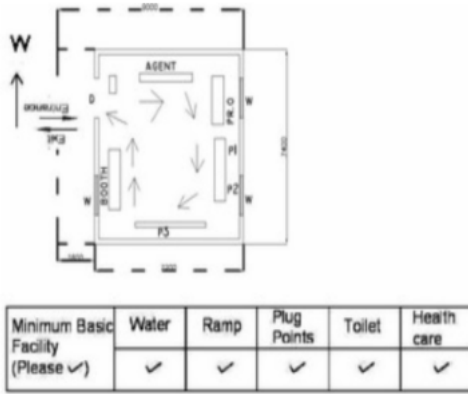

Google Map View

Polling Station Building Front View

Polling Station Front View

Cad View

Key MAP View

1 பெயர் : சுமித்ரா கணவர் பெயர்: சாமுடி வீட்டு எண் : 1 வயது : 34 பாலினம் : பெண்	UKX0433466 Photo is available	2 பெயர் : மேகலா தந்தை பெயர்: சிவா வீட்டு எண் : 1 வயது : 24 பாலினம் : பெண்	UKX1961234 Photo is available	3 பெயர் : சந்தோஷ் தாயின் பெயர்: மேகலா வீட்டு எண் : 1 வயது : 21 பாலினம் : ஆண்	UKX2461739 Photo is available
4 பெயர் : தமிழரசி தந்தை பெயர்: ரமேஷ் வீட்டு எண் : 1 வயது : 20 பாலினம் : பெண்	UKX2454650 Photo is available	5 பெயர் : ஜெய குர்யா தாயின் பெயர்: குப்பம்மாள் வீட்டு எண் : 1/96 வயது : 24 பாலினம் : ஆண்	UKX1952860 Photo is available	S 6 பெயர் : தேன்கனி தந்தை பெயர்: புரந்தாசன் வீட்டு எண் : 2-40 வயது : 26 பாலினம் : பெண்	UKX1074988 Photo is available
7 பெயர் : சங்கீதா கணவர் பெயர்: கிருஷ்ணமூர்த்தி வீட்டு எண் : 3/257 வயது : 30 பாலினம் : பெண்	UKX1941087 Photo is available	8 பெயர் : கௌசல்யா கணவர் பெயர்: கோவிந்தராஜ் வீட்டு எண் : 11 வயது : 24 பாலினம் : பெண்	UKX2039584 Photo is available	9 பெயர் : விஜய் தந்தை பெயர்: தண்டபாணி வீட்டு எண் : 17 வயது : 28 பாலினம் : ஆண்	UKX1176775 Photo is available
10 பெயர் : ஜீவிதா கணவர் பெயர்: வீரராகவன் வீட்டு எண் : 22 வயது : 27 பாலினம் : பெண்	UKX1199959 Photo is available	11 பெயர் : லோகேஷ்வரி ம தந்தை பெயர்: மணி வீட்டு எண் : 64பி வயது : 23 பாலினம் : பெண்	UKX2396448 Photo is available	S 12 பெயர் : சிலம்பரசு தந்தை பெயர்: ரத்தினம் வீட்டு எண் : 84 வயது : 35 பாலினம் : ஆண்	UKX0254698 Photo is available
13 பெயர் : ஜெயந்தி கணவர் பெயர்: கோதண்டராமன் வீட்டு எண் : 85A-1 வயது : 33 பாலினம் : பெண்	UKX0433888 Photo is available	14 பெயர் : பழனி தந்தை பெயர்: ராஜி வீட்டு எண் : 86A வயது : 49 பாலினம் : ஆண்	UKX1318526 Photo is available	15 பெயர் : அருண் குமார் தாயின் பெயர்: சமதி வீட்டு எண் : 86A வயது : 39 பாலினம் : ஆண்	UKX0004028 Photo is available
16 பெயர் : மேகலா கணவர் பெயர்: குமார் வீட்டு எண் : 86B வயது : 39 பாலினம் : பெண்	UKX0003723 Photo is available	17 பெயர் : சத்தியா கணவர் பெயர்: பழனி வீட்டு எண் : 87 வயது : 38 பாலினம் : பெண்	UKX0003731 Photo is available	18 பெயர் : கனகா கணவர் பெயர்: விபுஷ்ணான் வீட்டு எண் : 96 வயது : 27 பாலினம் : பெண்	UKX1952852 Photo is available
19 பெயர் : அனிதா கணவர் பெயர்: கோவிந்தசாமி வீட்டு எண் : 103 வயது : 35 பாலினம் : பெண்	UKX1941061 Photo is available	20 பெயர் : மகேஸ்வரி கணவர் பெயர்: பழனி வீட்டு எண் : 104 வயது : 32 பாலினம் : பெண்	UKX0534537 Photo is available	21 பெயர் : ஏழுமலை தந்தை பெயர்: நடராஜன் வீட்டு எண் : 114 வயது : 26 பாலினம் : ஆண்	UKX2039014 Photo is available
22 பெயர் : கவிதா கணவர் பெயர்: ஏழுமலை வீட்டு எண் : 114 வயது : 25 பாலினம் : பெண்	UKX2038966 Photo is available	23 பெயர் : கோமதி கணவர் பெயர்: முனிரத்தினம் வீட்டு எண் : 127 வயது : 46 பாலினம் : பெண்	CDB2473551 Photo is available	24 பெயர் : ஈஸ்வரி கணவர் பெயர்: ரங்கநாதன் வீட்டு எண் : 135 வயது : 46 பாலினம் : பெண்	UKX0254680 Photo is available
25 பெயர் : கோவிந்தசாமி தந்தை பெயர்: காசா வீட்டு எண் : 172 வயது : 57 பாலினம் : ஆண்	UKX1318534 Photo is available	26 பெயர் : ஜெயா கணவர் பெயர்: கோவிந்தசாமி வீட்டு எண் : 172 வயது : 52 பாலினம் : பெண்	UKX1318542 Photo is available	27 பெயர் : முருகன் தந்தை பெயர்: கோவிந்தசாமி வீட்டு எண் : 172 வயது : 33 பாலினம் : ஆண்	UKX0336297 Photo is available
28 பெயர் : ராணி கணவர் பெயர்: அண்ணாமலை வீட்டு எண் : 173 வயது : 69 பாலினம் : பெண்	CDB2988723 Photo is available	29 பெயர் : பொன்வேலு ந தந்தை பெயர்: நடராஜன் வீட்டு எண் : 174 வயது : 48 பாலினம் : ஆண்	CDB1723782 Photo is available	30 பெயர் : லாவண்யா கணவர் பெயர்: ராஜசேகர் வீட்டு எண் : 174 வயது : 27 பாலினம் : பெண்	UKX1199934 Photo is available