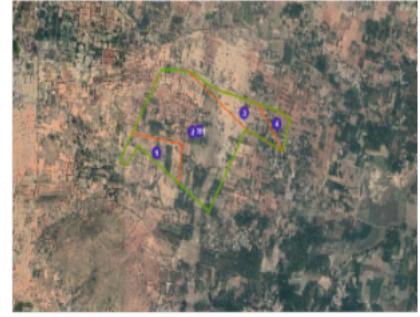

Google Map View