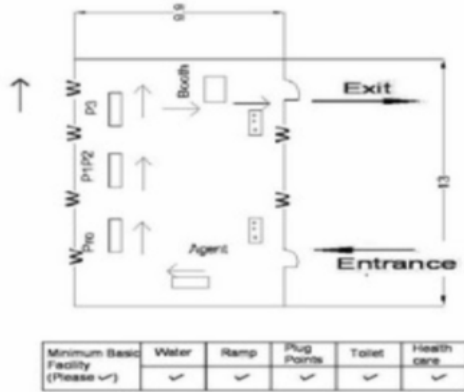

வாக்காளர் பதிவு அலுவலரின்  
கையொப்பம்

Nazri Naksha

Google Map View

Polling Station Building Front View

Polling Station Front View

Cad View

Key MAP View

1 பெயர் : வெங்கடேசன் தந்தை பெயர் : மகாலிங்கம் வீட்டு எண் : 2 வயது : 52 பாலினம் : ஆண் Photo is available	UKX1511864	2 பெயர் : அருணா கணவர் பெயர் : வெங்கடேசன் வீட்டு எண் : 2 வயது : 48 பாலினம் : பெண் Photo is available	CWS2449718	3 பெயர் : வேங்கையன் தந்தை பெயர் : மகாலிங்கம் வீட்டு எண் : 2 வயது : 45 பாலினம் : ஆண் Photo is available	CWS2451169
4 பெயர் : அமுதா கணவர் பெயர் : வெங்கடராமன் வீட்டு எண் : 2 வயது : 44 பாலினம் : பெண் Photo is available	CWS2449197	5 பெயர் : தனம்மாள் கணவர் பெயர் : வேங்கையன் வீட்டு எண் : 2 வயது : 39 பாலினம் : பெண் Photo is available	CWS4266441	6 பெயர் : வெங்கடராமன் தந்தை பெயர் : மகாலிங்கம் வீட்டு எண் : 2 வயது : 39 பாலினம் : ஆண் Photo is available	CWS4257747
7 பெயர் : விஜயன் தந்தை பெயர் : பெருமாள் வீட்டு எண் : 3 வயது : 64 பாலினம் : ஆண் Photo is available	CWS2452084	8 பெயர் : கார்த்திக் தந்தை பெயர் : விஜயன் வீட்டு எண் : 3-110 வயது : 40 பாலினம் : ஆண் Photo is available	UKX0461194	9 பெயர் : கோமதி தந்தை பெயர் : பாண்டியன் வீட்டு எண் : 5 வயது : 38 பாலினம் : பெண் Photo is available	CWS4185435
10 பெயர் : அபியா கணவர் பெயர் : தனசேகரன் வீட்டு எண் : 7 வயது : 46 பாலினம் : பெண் Photo is available	CWS4185443	11 பெயர் : ஹரிணி த தந்தை பெயர் : தனசேகர் வீட்டு எண் : 7/111 வயது : 23 பாலினம் : பெண் Photo is available	UKX2356079	12 பெயர் : அருணா கணவர் பெயர் : மரியசெல்வம் வீட்டு எண் : 8 வயது : 46 பாலினம் : பெண் Photo is available	CWS4257788
13 பெயர் : தேவகி கணவர் பெயர் : சேட்டு வீட்டு எண் : 9 வயது : 71 பாலினம் : பெண் Photo is available	UKX1511898	14 பெயர் : கண்ணன் தந்தை பெயர் : சேட்டு வீட்டு எண் : 9 வயது : 55 பாலினம் : ஆண் Photo is available	UKX1511906	15 பெயர் : ரவி தந்தை பெயர் : சேட்டு வீட்டு எண் : 9 வயது : 51 பாலினம் : ஆண் Photo is available	UKX1511914
16 பெயர் : கோவிந்தம்மாள் கணவர் பெயர் : குமரேசன் வீட்டு எண் : 9 வயது : 48 பாலினம் : பெண் Photo is available	CWS1331107	17 பெயர் : சுமதி கணவர் பெயர் : கண்ணன் வீட்டு எண் : 9 வயது : 47 பாலினம் : பெண் Photo is available	CWS3105632	18 பெயர் : அன்பு தந்தை பெயர் : சேட்டு வீட்டு எண் : 9 வயது : 46 பாலினம் : ஆண் Photo is available	CWS2450708
19 பெயர் : உமா தந்தை பெயர் : சேட்டு வீட்டு எண் : 9 வயது : 43 பாலினம் : ஆண் Photo is available	CWS2451334	20 பெயர் : சஞ்சய் தந்தை பெயர் : முனிக்கண்ணு முனிக்கண்ணு வீட்டு எண் : 10/113 வயது : 23 பாலினம் : ஆண் Photo is available	UKX2217040	21 பெயர் : காந்தா கணவர் பெயர் : சந்திரன் வீட்டு எண் : 11 வயது : 74 பாலினம் : பெண் Photo is available	CWS3104338
22 பெயர் : மஞ்சளா தந்தை பெயர் : குப்பன் வீட்டு எண் : 11 வயது : 42 பாலினம் : பெண் Photo is available	CWS3107166	23 பெயர் : கார்த்திக் தந்தை பெயர் : சின்னதுரை வீட்டு எண் : 12 வயது : 38 பாலினம் : ஆண் Photo is available	CWS4185468	24 பெயர் : சீனிவாசன் தந்தை பெயர் : ஜெயகுமார் வீட்டு எண் : 12/1058 வயது : 22 பாலினம் : ஆண் Photo is available	UKX2205474
25 பெயர் : லட்சுமி தந்தை பெயர் : குமார் வீட்டு எண் : 13 வயது : 50 பாலினம் : பெண் Photo is available	UKX1511930	26 பெயர் : மகேந்திரன் தந்தை பெயர் : சுப்பிரமணி வீட்டு எண் : 13 வயது : 48 பாலினம் : ஆண் Photo is available	CWS2450690	27 பெயர் : பன்னீர்செல்வம் தந்தை பெயர் : சுப்பிரமணி வீட்டு எண் : 13 வயது : 45 பாலினம் : ஆண் Photo is available	CWS2451227
28 பெயர் : வெண்ணிலா கணவர் பெயர் : மகேந்திரன் வீட்டு எண் : 13 வயது : 40 பாலினம் : பெண் Photo is available	CWS4257796	29 பெயர் : ராதா கு தந்தை பெயர் : குமார் வீட்டு எண் : 13/114 வயது : 35 பாலினம் : பெண் Photo is available	UKX2111268	30 பெயர் : அஜீத்குமார் தந்தை பெயர் : குமார் வீட்டு எண் : 13/114 வயது : 30 பாலினம் : ஆண் Photo is available	UKX2278232