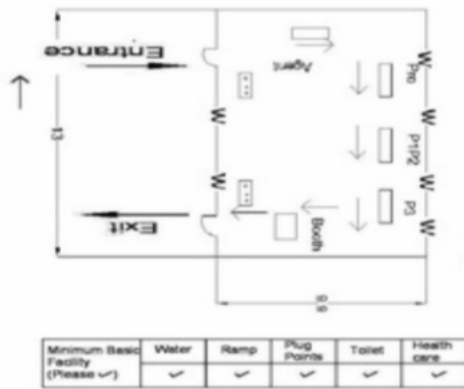

Google Map View

Polling Station Building Front View

Polling Station Front View

Cad View

Key MAP View

சட்டமன்றத் தொகுதியின் எண் மற்றும் பெயர் : 47-வாணியம்பாடி
பிரிவு எண் மற்றும் பெயர் 1-வாணியம்பாடி (ந), வார்டு-26 கோணாமேடு VSK தெரு