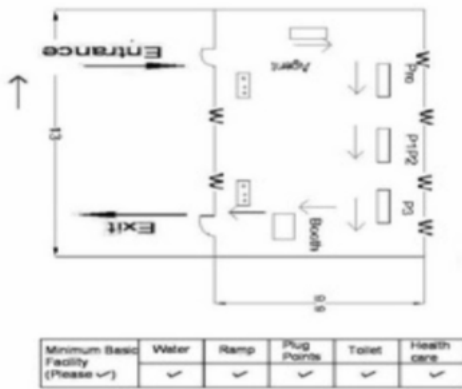

Google Map View

Polling Station Building Front View

Polling Station Front View

Cad View

Key MAP View

1 பெயர் : இரமணி கணவர் பெயர்: ஜெயகுமார் வீட்டு எண் : 5 வயது : 44 பாலினம் : பெண் Photo is available	CWS4186011	2 பெயர் : சவரிதாஸ் தந்தை பெயர்: அமலநாதன் வீட்டு எண் : 8 வயது : 45 பாலினம் : ஆண் Photo is available	CWS3104718	3 பெயர் : சுகுணா கணவர் பெயர்: சேகர் வீட்டு எண் : 10 வயது : 63 பாலினம் : பெண் Photo is available	CWS1443423
4 பெயர் : செந்தில்குமார் தந்தை பெயர்: சேகர் வீட்டு எண் : 10 வயது : 44 பாலினம் : ஆண் Photo is available	CWS3104585	5 பெயர் : உதயகுமார் தந்தை பெயர்: சுகுணா வீட்டு எண் : 10-150 வயது : 33 பாலினம் : ஆண் Photo is available	UKX0388629	6 பெயர் : தேவன் தந்தை பெயர்: மாசிலாமணி வீட்டு எண் : 12 வயது : 58 பாலினம் : ஆண் Photo is available	CWS4186029
7 பெயர் : அனிதா கணவர் பெயர்: தேவன் வீட்டு எண் : 12 வயது : 44 பாலினம் : பெண் Photo is available	CWS4186037	8 பெயர் : ஆனந்தி கணவர் பெயர்: ராஜீ வீட்டு எண் : 16 வயது : 56 பாலினம் : பெண் Photo is available	UKX0774646	9 பெயர் : தங்கராஜ் தந்தை பெயர்: சிறுமணி வீட்டு எண் : 16 வயது : 49 பாலினம் : ஆண் Photo is available	CWS4134615
10 பெயர் : நரேஷ் குமார் தந்தை பெயர்: சந்திரிக்கா வீட்டு எண் : 17 வயது : 38 பாலினம் : ஆண் Photo is available	UKX0461954	11 பெயர் : கல்யாணி கணவர் பெயர்: லோகநாதன் வீட்டு எண் : 20 வயது : 59 பாலினம் : பெண் Photo is available	UKX1524313	12 பெயர் : சீதா தந்தை பெயர்: லோகநாதன் வீட்டு எண் : 20 வயது : 44 பாலினம் : பெண் Photo is available	CWS3107141
13 பெயர் : சந்திரா கணவர் பெயர்: துரைராஜ் வீட்டு எண் : 21 வயது : 69 பாலினம் : பெண் Photo is available	UKX1524321	14 பெயர் : செல்வம் தந்தை பெயர்: ராஜி வீட்டு எண் : 21 வயது : 56 பாலினம் : ஆண் Photo is available	CWS1331537	15 பெயர் : சாந்தி கணவர் பெயர்: செல்வம் வீட்டு எண் : 21 வயது : 51 பாலினம் : பெண் Photo is available	UKX1524339
16 பெயர் : மணிமாறன் தந்தை பெயர்: துரைராஜ் வீட்டு எண் : 21 வயது : 50 பாலினம் : ஆண் Photo is available	UKX1524347	17 பெயர் : புத்தசிவராஜ் தந்தை பெயர்: துரைராஜ் வீட்டு எண் : 21 வயது : 48 பாலினம் : ஆண் Photo is available	CWS1331545	18 பெயர் : பரிமளா கணவர் பெயர்: புத்தசிவராஜ் வீட்டு எண் : 21 வயது : 46 பாலினம் : பெண் Photo is available	CWS3105079
19 பெயர் : ஜீவாநந்தம் தந்தை பெயர்: துரைராஜ் வீட்டு எண் : 21 வயது : 45 பாலினம் : ஆண் Photo is available	CWS3104189	20 பெயர் : சுஜாதா கணவர் பெயர்: மணிமாறன் வீட்டு எண் : 21 வயது : 44 பாலினம் : பெண் Photo is available	CWS3967502	21 பெயர் : சீதாலட்சுமி தந்தை பெயர்: கருணாகரன் வீட்டு எண் : 24 வயது : 61 பாலினம் : பெண் Photo is available	UKX1524354
22 பெயர் : முத்து தந்தை பெயர்: கருணாகரன் வீட்டு எண் : 24 வயது : 55 பாலினம் : ஆண் Photo is available	UKX1524362	23 பெயர் : சரவணிபாய் தந்தை பெயர்: கருணாகரன் வீட்டு எண் : 24 வயது : 53 பாலினம் : பெண் Photo is available	UKX1525435	24 பெயர் : செந்தில்நாதன் தந்தை பெயர்: கருணாகரன் வீட்டு எண் : 24 வயது : 51 பாலினம் : ஆண் Photo is available	UKX1525443
25 பெயர் : பெருமா கணவர் பெயர்: சின்னதம்பி வீட்டு எண் : 26 வயது : 60 பாலினம் : பெண் Photo is available	CWS3106036	26 பெயர் : சரவணன் தந்தை பெயர்: சின்னதம்பி வீட்டு எண் : 26 வயது : 42 பாலினம் : ஆண் Photo is available	CWS2448611	27 பெயர் : ஆனந்தி கணவர் பெயர்: சரவணன் வீட்டு எண் : 26/144 வயது : 35 பாலினம் : பெண் Photo is available	UKX1915628
28 பெயர் : குப்பம்மாள் கணவர் பெயர்: கோவிந்தராஜி வீட்டு எண் : 27 வயது : 71 பாலினம் : பெண் Photo is available	UKX1525450	29 பெயர் : அமுதா தந்தை பெயர்: கோவிந்தராஜி வீட்டு எண் : 27 வயது : 51 பாலினம் : பெண் Photo is available	UKX1525468	30 பெயர் : ரமேஷ்பாபு தந்தை பெயர்: கோவிந்தராஜி வீட்டு எண் : 27 வயது : 50 பாலினம் : ஆண் Photo is available	UKX1525476