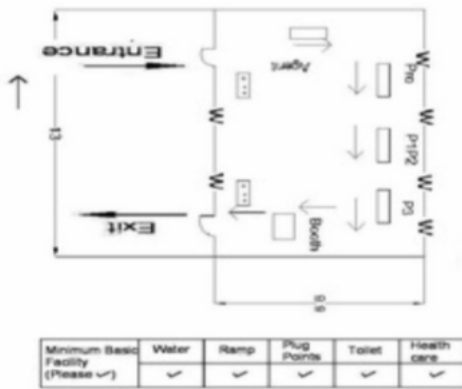

Google Map View

Polling Station Building Front View

Polling Station Front View

Cad View

Key MAP View

சட்டமன்றத் தொகுதியின் எண் மற்றும் பெயர் : 47-வாணியம்பாடி
பிரிவு எண் மற்றும் பெயர் 1-வாணியம்பாடி (ந), வார்டு-27 புத்த நகர்