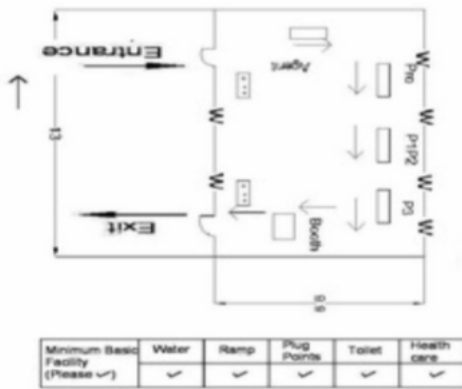

Google Map View

Polling Station Building Front View

Polling Station Front View

Cad View

Key MAP View

1 பெயர் : மஞ்சளா தாயின் பெயர் : தேன்மொழி வீட்டு எண் : 1 வயது : 39 பாலினம் : பெண்	UKX0046375 Photo is available	2 பெயர் : ஜெயபுரீ கணவர் பெயர் : ராஜ்குமார் வீட்டு எண் : 1 வயது : 37 பாலினம் : பெண்	UKX0288506 Photo is available	3 பெயர் : சந்தோஷ் தந்தை பெயர் : ஜோசப் வீட்டு எண் : 1 வயது : 35 பாலினம் : ஆண்	UKX0387571 Photo is available
4 பெயர் : பரந்தாமன் தந்தை பெயர் : சின்னகாசி வீட்டு எண் : 3-160 வயது : 39 பாலினம் : ஆண்	CWS4120879 Photo is available	5 பெயர் : சக்கரவர்த்தி தந்தை பெயர் : பொய்குழந்தை வீட்டு எண் : 4 வயது : 63 பாலினம் : ஆண்	UKX1528983 Photo is available	6 பெயர் : உமாராணி கணவர் பெயர் : சக்கரவர்த்தி வீட்டு எண் : 4 வயது : 52 பாலினம் : பெண்	UKX1529007 Photo is available
7 பெயர் : லார்துமேரி கணவர் பெயர் : சூசைநாதன் வீட்டு எண் : 6 வயது : 71 பாலினம் : பெண்	UKX1529015 Photo is available	8 பெயர் : விக்கோரியா கணவர் பெயர் : சூசைநாதன் வீட்டு எண் : 6 வயது : 59 பாலினம் : பெண்	UKX1529023 Photo is available	9 பெயர் : சாந்தி தந்தை பெயர் : சூசைநாதன் வீட்டு எண் : 6 வயது : 50 பாலினம் : பெண்	UKX1529031 Photo is available
10 பெயர் : உமா மகேஸ்வரி கணவர் பெயர் : இளங்கோ வீட்டு எண் : 6 வயது : 49 பாலினம் : பெண்	UKX0896647 Photo is available	11 பெயர் : செளமியா தந்தை பெயர் : பாஸ்கர் வீட்டு எண் : 6-1096 வயது : 26 பாலினம் : பெண்	UKX1073154 Photo is available	12 பெயர் : பபிதா கணவர் பெயர் : பரத் வீட்டு எண் : 7/1005 வயது : 30 பாலினம் : பெண்	UKX2054989 Photo is available
13 பெயர் : வினித்குமார் தந்தை பெயர் : அன்பு வீட்டு எண் : 7-1005 வயது : 29 பாலினம் : ஆண்	UKX1049683 Photo is available	14 பெயர் : சின்னப்பா கணவர் பெயர் : ராமசந்திரன் வீட்டு எண் : 8 வயது : 55 பாலினம் : பெண்	UKX1529056 Photo is available	15 பெயர் : ரமணி தந்தை பெயர் : ராமச்சந்திரன் வீட்டு எண் : 8 வயது : 44 பாலினம் : பெண்	CWS3749579 Photo is available
16 பெயர் : ராதிகா தந்தை பெயர் : ராமசந்திரன் வீட்டு எண் : 8/1060 வயது : 38 பாலினம் : பெண்	UKX2063014 Photo is available	17 பெயர் : புஷ்பராஜ் தந்தை பெயர் : முனிசாமி வீட்டு எண் : 9 வயது : 57 பாலினம் : ஆண்	UKX1529064 Photo is available	18 பெயர் : சரவணன் தந்தை பெயர் : முனிசாமி வீட்டு எண் : 9 வயது : 53 பாலினம் : ஆண்	UKX1529072 Photo is available
19 பெயர் : பேபி கணவர் பெயர் : புஷ்பராஜ் வீட்டு எண் : 9 வயது : 52 பாலினம் : பெண்	UKX1529080 Photo is available	20 பெயர் : கீதா தந்தை பெயர் : புஷ்பராஜ் வீட்டு எண் : 9 வயது : 38 பாலினம் : பெண்	UKX0046367 Photo is available	21 பெயர் : மோனிஷா தந்தை பெயர் : டார்ஜான் வீட்டு எண் : 9/979 வயது : 24 பாலினம் : பெண்	UKX2068708 Photo is available
22 பெயர் : மைவிழி தந்தை பெயர் : சரவணன் வீட்டு எண் : 9/1009 வயது : 22 பாலினம் : பெண்	UKX2245462 Photo is available	23 பெயர் : செல்வி கணவர் பெயர் : மதிவாணன் வீட்டு எண் : 10 வயது : 57 பாலினம் : பெண்	UKX1529106 Photo is available	24 பெயர் : ம அறிவழகன் தந்தை பெயர் : சா மதி சா மதி வீட்டு எண் : 10/1059 வயது : 36 பாலினம் : ஆண்	UKX0822643 Photo is available
25 பெயர் : அர்ச்சனா தந்தை பெயர் : மதிவாணன் வீட்டு எண் : 10-1059 வயது : 33 பாலினம் : பெண்	UKX0387803 Photo is available	26 பெயர் : பூபாலன் தந்தை பெயர் : மதி வீட்டு எண் : 10-1059 வயது : 31 பாலினம் : ஆண்	UKX0822650 Photo is available	27 பெயர் : ரா சிந்தியா கணவர் பெயர் : ம அறிவழகன் ம அறிவழகன் வீட்டு எண் : 10/1059 வயது : 31 பாலினம் : பெண்	UKX2431088 Photo is available
28 பெயர் : மதி தந்தை பெயர் : சாமிநாதன் வீட்டு எண் : 10/1069 வயது : 69 பாலினம் : ஆண்	UKX1174283 Photo is available	29 பெயர் : சந்தோஷ் தந்தை பெயர் : சேகர் வீட்டு எண் : 11 வயது : 45 பாலினம் : ஆண்	CWS2450195 Photo is available	30 பெயர் : ரமேஷ் தந்தை பெயர் : சேகர் வீட்டு எண் : 11 வயது : 41 பாலினம் : ஆண்	CWS3734779 Photo is available