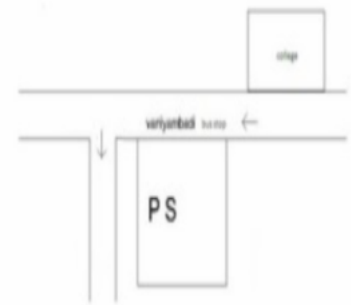

வாக்காளர் பதிவு அலுவலரின்  
கையொப்பம்

Nazri Naksha

Google Map View

Polling Station Building Front View

Polling Station Front View

Cad View

Key MAP View

|   |  |   |
|---|--|---|
| 1<br>பெயர் : ராமச்சந்திரன்<br>தந்தை பெயர் : கோவிந்தசாமி<br>வீட்டு எண் : 1<br>வயது : 72 பாலினம் : ஆண்<br>Photo is available<br>UKX0774893  | 2<br>பெயர் : பரமசிவம்<br>தந்தை பெயர் : துரைசாமி<br>வீட்டு எண் : 1<br>வயது : 64 பாலினம் : ஆண்<br>Photo is available<br>UKX0288852       | 3<br>பெயர் : கற்பகம்<br>கணவர் பெயர் : பரமசிவம்<br>வீட்டு எண் : 1<br>வயது : 61 பாலினம் : பெண்<br>Photo is available<br>CWS3747110      |
| 4<br>பெயர் : அபிராமி<br>கணவர் பெயர் : மோகன்<br>வீட்டு எண் : 1<br>வயது : 59 பாலினம் : பெண்<br>Photo is available<br>CWS4186482             | 5<br>பெயர் : மாலா<br>கணவர் பெயர் : ரவிசங்கர்<br>வீட்டு எண் : 1<br>வயது : 59 பாலினம் : பெண்<br>Photo is available<br>CWS3112372         | 6<br>பெயர் : சிவசங்கர்<br>தந்தை பெயர் : பரமசிவம்<br>வீட்டு எண் : 1<br>வயது : 38 பாலினம் : ஆண்<br>Photo is available<br>UKX0288969     |
| 7<br>பெயர் : சுகதி<br>தந்தை பெயர் : பரமசிவம்<br>வீட்டு எண் : 1<br>வயது : 34 பாலினம் : பெண்<br>Photo is available<br>UKX0288829            | 8<br>பெயர் : குரளரசன்<br>தந்தை பெயர் : ரவிச்சந்திரன்<br>வீட்டு எண் : 1<br>வயது : 34 பாலினம் : ஆண்<br>Photo is available<br>UKX0289033  | 9<br>பெயர் : வெங்கடேசன்<br>தந்தை பெயர் : பரமசிவம்<br>வீட்டு எண் : 1<br>வயது : 34 பாலினம் : ஆண்<br>Photo is available<br>UKX0588830    |
| 10<br>பெயர் : நாகதேவன்<br>தந்தை பெயர் : அபிராமி<br>வீட்டு எண் : 1<br>வயது : 33 பாலினம் : ஆண்<br>Photo is available<br>UKX0387373          | 11<br>பெயர் : சீ பாபு<br>தந்தை பெயர் : சீனிவாசன்<br>வீட்டு எண் : 2<br>வயது : 61 பாலினம் : ஆண்<br>Photo is available<br>UKX2497337      | 12<br>பெயர் : விஜயலட்சுமி<br>கணவர் பெயர் : தண்டபாணி<br>வீட்டு எண் : 2<br>வயது : 52 பாலினம் : பெண்<br>Photo is available<br>UKX1536655 |
| 13<br>பெயர் : ரேவதி<br>தாயின் பெயர் : மணியம்மாள்<br>வீட்டு எண் : 2<br>வயது : 40 பாலினம் : பெண்<br>Photo is available<br>UKX0046680        | 14<br>பெயர் : பவித்ரா<br>தந்தை பெயர் : ரகுபதி<br>வீட்டு எண் : 2/86<br>வயது : 25 பாலினம் : பெண்<br>Photo is available<br>UKX2066595     | 15<br>பெயர் : விஜயா<br>கணவர் பெயர் : பாபு<br>வீட்டு எண் : 3<br>வயது : 54 பாலினம் : பெண்<br>Photo is available<br>UKX2053890           |
| 16<br>பெயர் : ஜீவா<br>தந்தை பெயர் : பாபு<br>வீட்டு எண் : 3<br>வயது : 33 பாலினம் : ஆண்<br>Photo is available<br>UKX2053841                 | 17<br>பெயர் : காயத்ரி<br>தந்தை பெயர் : ஸ்ரீநிவாசன்<br>வீட்டு எண் : 3/9<br>வயது : 22 பாலினம் : பெண்<br>Photo is available<br>UKX2179588 | 18<br>பெயர் : கல்யாணி<br>கணவர் பெயர் : பழனி<br>வீட்டு எண் : 4<br>வயது : 50 பாலினம் : பெண்<br>Photo is available<br>CWS3112356         |
| 19<br>பெயர் : மூர்த்தி<br>தந்தை பெயர் : முனுசாமிகவுண்டர்<br>வீட்டு எண் : 5<br>வயது : 74 பாலினம் : ஆண்<br>Photo is available<br>UKX1536663 | 20<br>பெயர் : சந்திரா<br>கணவர் பெயர் : மூர்த்தி<br>வீட்டு எண் : 5<br>வயது : 58 பாலினம் : பெண்<br>Photo is available<br>UKX1536689      | 21<br>பெயர் : அம்பிகா<br>கணவர் பெயர் : ராமன்<br>வீட்டு எண் : 5<br>வயது : 57 பாலினம் : பெண்<br>Photo is available<br>UKX1536697        |
| 22<br>பெயர் : ரவி<br>தந்தை பெயர் : கிருஷ்ணன்<br>வீட்டு எண் : 5<br>வயது : 53 பாலினம் : ஆண்<br>Photo is available<br>UKX1536705             | 23<br>பெயர் : கௌரி<br>கணவர் பெயர் : ரவி<br>வீட்டு எண் : 5<br>வயது : 43 பாலினம் : பெண்<br>Photo is available<br>CWS2504116              | 24<br>பெயர் : கார்த்திக்<br>தாயின் பெயர் : அம்பிகா<br>வீட்டு எண் : 5<br>வயது : 39 பாலினம் : ஆண்<br>Photo is available<br>UKX0462408   |
| 25<br>பெயர் : மகாலட்சுமி<br>தாயின் பெயர் : சந்திரா<br>வீட்டு எண் : 5<br>வயது : 36 பாலினம் : பெண்<br>Photo is available<br>UKX2246965      | 26<br>பெயர் : பிரித்தி<br>தந்தை பெயர் : ரவி<br>வீட்டு எண் : 5<br>வயது : 25 பாலினம் : பெண்<br>Photo is available<br>UKX2053163          | 27<br>பெயர் : சித்தாத்நர்<br>தந்தை பெயர் : தாமோதரன்<br>வீட்டு எண் : 6<br>வயது : 53 பாலினம் : ஆண்<br>Photo is available<br>UKX1536721  |
| 28<br>பெயர் : வெங்கடேசன்<br>தந்தை பெயர் : கோவிந்தராஜ்<br>வீட்டு எண் : 6<br>வயது : 48 பாலினம் : ஆண்<br>Photo is available<br>CWS3114980    | 29<br>பெயர் : ஞானமணி<br>கணவர் பெயர் : சித்தார்த்தர்<br>வீட்டு எண் : 6<br>வயது : 48 பாலினம் : பெண்<br>Photo is available<br>CWS1453836  | 30<br>பெயர் : லட்சுமி<br>கணவர் பெயர் : வெங்கடேசன்<br>வீட்டு எண் : 6<br>வயது : 46 பாலினம் : பெண்<br>Photo is available<br>CWS3114972   |