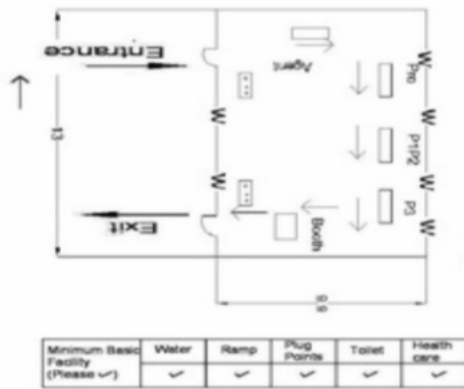

வாக்காளர் பதிவு அலுவலரின்  
கையொப்பம்

Nazri Naksha

Google Map View

Polling Station Building Front View

Polling Station Front View

Cad View

Key MAP View

|   |  |   |
|---|--|---|
| 1<br>பெயர் : ராமச்சந்திரன்<br>தந்தை பெயர் : கோவிந்தசாமி<br>வீட்டு எண் : 1<br>வயது : 72 பாலினம் : ஆண்<br>Photo is available<br>UKX0774893  | 2<br>பெயர் : பரமசிவம்<br>தந்தை பெயர் : துரைசாமி<br>வீட்டு எண் : 1<br>வயது : 64 பாலினம் : ஆண்<br>Photo is available<br>UKX0288852       | 3<br>பெயர் : கற்பகம்<br>கணவர் பெயர் : பரமசிவம்<br>வீட்டு எண் : 1<br>வயது : 61 பாலினம் : பெண்<br>Photo is available<br>CWS3747110      |
| 4<br>பெயர் : அபிராமி<br>கணவர் பெயர் : மோகன்<br>வீட்டு எண் : 1<br>வயது : 59 பாலினம் : பெண்<br>Photo is available<br>CWS4186482             | 5<br>பெயர் : மாலா<br>கணவர் பெயர் : ரவிசங்கர்<br>வீட்டு எண் : 1<br>வயது : 59 பாலினம் : பெண்<br>Photo is available<br>CWS3112372         | 6<br>பெயர் : சிவசங்கர்<br>தந்தை பெயர் : பரமசிவம்<br>வீட்டு எண் : 1<br>வயது : 38 பாலினம் : ஆண்<br>Photo is available<br>UKX0288969     |
| 7<br>பெயர் : சுகதி<br>தந்தை பெயர் : பரமசிவம்<br>வீட்டு எண் : 1<br>வயது : 34 பாலினம் : பெண்<br>Photo is available<br>UKX0288829            | 8<br>பெயர் : குரளரசன்<br>தந்தை பெயர் : ரவிச்சந்திரன்<br>வீட்டு எண் : 1<br>வயது : 34 பாலினம் : ஆண்<br>Photo is available<br>UKX0289033  | 9<br>பெயர் : வெங்கடேசன்<br>தந்தை பெயர் : பரமசிவம்<br>வீட்டு எண் : 1<br>வயது : 34 பாலினம் : ஆண்<br>Photo is available<br>UKX0588830    |
| 10<br>பெயர் : நாகதேவன்<br>தந்தை பெயர் : அபிராமி<br>வீட்டு எண் : 1<br>வயது : 33 பாலினம் : ஆண்<br>Photo is available<br>UKX0387373          | 11<br>பெயர் : சீ பாபு<br>தந்தை பெயர் : சீனிவாசன்<br>வீட்டு எண் : 2<br>வயது : 61 பாலினம் : ஆண்<br>Photo is available<br>UKX2497337      | 12<br>பெயர் : விஜயலட்சுமி<br>கணவர் பெயர் : தண்டபாணி<br>வீட்டு எண் : 2<br>வயது : 52 பாலினம் : பெண்<br>Photo is available<br>UKX1536655 |
| 13<br>பெயர் : ரேவதி<br>தாயின் பெயர் : மணியம்மாள்<br>வீட்டு எண் : 2<br>வயது : 40 பாலினம் : பெண்<br>Photo is available<br>UKX0046680        | 14<br>பெயர் : பவித்ரா<br>தந்தை பெயர் : ரகுபதி<br>வீட்டு எண் : 2/86<br>வயது : 25 பாலினம் : பெண்<br>Photo is available<br>UKX2066595     | 15<br>பெயர் : விஜயா<br>கணவர் பெயர் : பாபு<br>வீட்டு எண் : 3<br>வயது : 54 பாலினம் : பெண்<br>Photo is available<br>UKX2053890           |
| 16<br>பெயர் : ஜீவா<br>தந்தை பெயர் : பாபு<br>வீட்டு எண் : 3<br>வயது : 33 பாலினம் : ஆண்<br>Photo is available<br>UKX2053841                 | 17<br>பெயர் : காயத்ரி<br>தந்தை பெயர் : ஸ்ரீநிவாசன்<br>வீட்டு எண் : 3/9<br>வயது : 22 பாலினம் : பெண்<br>Photo is available<br>UKX2179588 | 18<br>பெயர் : கல்யாணி<br>கணவர் பெயர் : பழனி<br>வீட்டு எண் : 4<br>வயது : 50 பாலினம் : பெண்<br>Photo is available<br>CWS3112356         |
| 19<br>பெயர் : மூர்த்தி<br>தந்தை பெயர் : முனுசாமிகவுண்டர்<br>வீட்டு எண் : 5<br>வயது : 74 பாலினம் : ஆண்<br>Photo is available<br>UKX1536663 | 20<br>பெயர் : சந்திரா<br>கணவர் பெயர் : மூர்த்தி<br>வீட்டு எண் : 5<br>வயது : 58 பாலினம் : பெண்<br>Photo is available<br>UKX1536689      | 21<br>பெயர் : அம்பிகா<br>கணவர் பெயர் : ராமன்<br>வீட்டு எண் : 5<br>வயது : 57 பாலினம் : பெண்<br>Photo is available<br>UKX1536697        |
| 22<br>பெயர் : ரவி<br>தந்தை பெயர் : கிருஷ்ணன்<br>வீட்டு எண் : 5<br>வயது : 53 பாலினம் : ஆண்<br>Photo is available<br>UKX1536705             | 23<br>பெயர் : கௌரி<br>கணவர் பெயர் : ரவி<br>வீட்டு எண் : 5<br>வயது : 43 பாலினம் : பெண்<br>Photo is available<br>CWS2504116              | 24<br>பெயர் : கார்த்திக்<br>தாயின் பெயர் : அம்பிகா<br>வீட்டு எண் : 5<br>வயது : 39 பாலினம் : ஆண்<br>Photo is available<br>UKX0462408   |
| 25<br>பெயர் : மகாலட்சுமி<br>தாயின் பெயர் : சந்திரா<br>வீட்டு எண் : 5<br>வயது : 36 பாலினம் : பெண்<br>Photo is available<br>UKX2246965      | 26<br>பெயர் : பிரித்தி<br>தந்தை பெயர் : ரவி<br>வீட்டு எண் : 5<br>வயது : 25 பாலினம் : பெண்<br>Photo is available<br>UKX2053163          | 27<br>பெயர் : சித்தாத்நர்<br>தந்தை பெயர் : தாமோதரன்<br>வீட்டு எண் : 6<br>வயது : 53 பாலினம் : ஆண்<br>Photo is available<br>UKX1536721  |
| 28<br>பெயர் : வெங்கடேசன்<br>தந்தை பெயர் : கோவிந்தராஜ்<br>வீட்டு எண் : 6<br>வயது : 48 பாலினம் : ஆண்<br>Photo is available<br>CWS3114980    | 29<br>பெயர் : ஞானமணி<br>கணவர் பெயர் : சித்தார்த்தர்<br>வீட்டு எண் : 6<br>வயது : 48 பாலினம் : பெண்<br>Photo is available<br>CWS1453836  | 30<br>பெயர் : லட்சுமி<br>கணவர் பெயர் : வெங்கடேசன்<br>வீட்டு எண் : 6<br>வயது : 46 பாலினம் : பெண்<br>Photo is available<br>CWS3114972   |