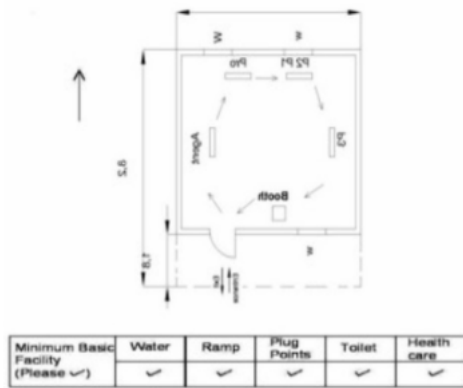

Google Map View

Polling Station Building Front View

Polling Station Front View

Cad View

Key MAP View

1 பெயர் : ர லலிதாம்பிக்க கணவர் பெயர்: விஜயராகவன் வீட்டு எண் : 1 வயது : 38 பாலினம் : பெண் Photo is available YGK0847376	2 பெயர் : முருகன் தந்தை பெயர்: கண்ணன் வீட்டு எண் : 1 வயது : 34 பாலினம் : ஆண் Photo is available UKX0387365	3 பெயர் : அஞ்சலி கணவர் பெயர்: கருணாகரன் வீட்டு எண் : 1 வயது : 31 பாலினம் : பெண் Photo is available UKX1141340
4 பெயர் : ஈஸ்வரன் தந்தை பெயர்: பூபதி வீட்டு எண் : 1/8 வயது : 23 பாலினம் : ஆண் Photo is available UKX2063329	5 பெயர் : முஹம்மத் முனீர் தந்தை பெயர்: நூருல்லா வீட்டு எண் : 1/12 வயது : 48 பாலினம் : ஆண் Photo is available UKX2063345	6 பெயர் : அகீலா பேகம் கணவர் பெயர்: முஹம்மத் முனீர் வீட்டு எண் : 1/12 வயது : 40 பாலினம் : பெண் Photo is available UKX2063360
7 பெயர் : ஆய்ஷா சபீனா எம் தந்தை பெயர்: நிஷார் அஹமத் வீட்டு எண் : 4 வயது : 37 பாலினம் : பெண் Photo is available UKX0047373	8 பெயர் : சுமேஷ் தந்தை பெயர்: வேலு வீட்டு எண் : 4 வயது : 36 பாலினம் : ஆண் Photo is available UKX0047381	9 பெயர் : விக்னேஷ் தந்தை பெயர்: பழனி வீட்டு எண் : 04 வயது : 27 பாலினம் : ஆண் Photo is available UKX1060680
10 பெயர் : ஜமீந்திரன் தந்தை பெயர்: சபா ரத்தினம் வீட்டு எண் : 4/179 வயது : 44 பாலினம் : ஆண் Photo is available UKX2050698	11 பெயர் : சுகன்யா கணவர் பெயர்: ஜமீந்திரன் வீட்டு எண் : 4/179 வயது : 32 பாலினம் : பெண் Photo is available UKX2050706	12 பெயர் : இலக்கியா தந்தை பெயர்: சரவணன் வீட்டு எண் : 4/179 வயது : 25 பாலினம் : பெண் Photo is available UKX1143965
13 பெயர் : இந்திரா கணவர் பெயர்: வரதராஜ் வீட்டு எண் : 5 வயது : 53 பாலினம் : பெண் Photo is available UKX0047357	14 பெயர் : சுஜய் ஞானசேகரன் தந்தை பெயர்: ஞானசேகரன் வீட்டு எண் : 5 வயது : 37 பாலினம் : ஆண் Photo is available UKX0464453	15 பெயர் : மகேஸ்வரன் தந்தை பெயர்: கோவிந்தராஜிலு வீட்டு எண் : 5 வயது : 32 பாலினம் : ஆண் Photo is available UKX0462788
16 பெயர் : கார்த்திகேயன் தந்தை பெயர்: சீனிவாசன் வீட்டு எண் : 5-1 வயது : 52 பாலினம் : ஆண் Photo is available UKX0462945	17 பெயர் : சத்யா சீ கணவர் பெயர்: சீனிவாசன் வீட்டு எண் : 5 / 1, பை பாஸ் சாலை வயது : 38 பாலினம் : பெண் Photo is available UKX0589317	18 பெயர் : ஷாலினி தந்தை பெயர்: குமரகுரு வீட்டு எண் : 6 வயது : 37 பாலினம் : பெண் Photo is available UKX0047308
19 பெயர் : சமன் தந்தை பெயர்: குமார் வீட்டு எண் : 6 வயது : 29 பாலினம் : ஆண் Photo is available UKX2067940	20 பெயர் : லட்சுமி கணவர் பெயர்: குமார் வீட்டு எண் : 8 வயது : 57 பாலினம் : பெண் Photo is available UKX0159087	21 பெயர் : சத்தியநாராயணன் தந்தை பெயர்: பழனி வீட்டு எண் : 8 வயது : 24 பாலினம் : ஆண் Photo is available UKX2050722
22 பெயர் : கீர்த்திகா கணவர் பெயர்: பாவேந்தன் வீட்டு எண் : 8-21 வயது : 30 பாலினம் : பெண் Photo is available UKX1084425	23 பெயர் : ஜகதலபிரதாபன் தந்தை பெயர்: தாமோதிரன் வீட்டு எண் : 9 வயது : 33 பாலினம் : ஆண் Photo is available UKX0589119	24 பெயர் : சங்கர் சிவா தந்தை பெயர்: தாமோதரன் வீட்டு எண் : 9 வயது : 23 பாலினம் : ஆண் Photo is available UKX2066835
25 பெயர் : சசிகுமார் தந்தை பெயர்: பாலகிருஷ்ணன் வீட்டு எண் : 10 வயது : 36 பாலினம் : ஆண் Photo is available UKX0047407	26 பெயர் : வடிவேல் தந்தை பெயர்: நாராயணன் வீட்டு எண் : 10 வயது : 24 பாலினம் : ஆண் Photo is available UKX2065225	27 பெயர் : பரிமளா கணவர் பெயர்: கோவிந்தன் வீட்டு எண் : 11 வயது : 52 பாலினம் : பெண் Photo is available CWS3115623
28 பெயர் : சந்தியா தந்தை பெயர்: கோவிந்தன் வீட்டு எண் : 11 வயது : 28 பாலினம் : பெண் Photo is available UKX1163260	29 பெயர் : பேபி ஷாலினி தந்தை பெயர்: தயாளன் வீட்டு எண் : 12 வயது : 25 பாலினம் : பெண் Photo is available UKX1990332	30 பெயர் : மெஹ்தாப் ஜபின் கணவர் பெயர்: அப்சர் அஹமத் வீட்டு எண் : 12-2 வயது : 58 பாலினம் : பெண் Photo is available UKX0047415