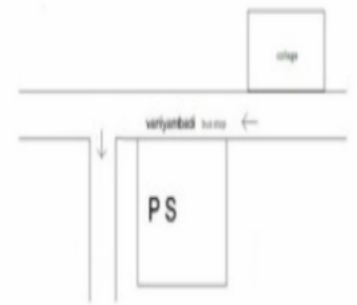

Google Map View

Polling Station Building Front View

Polling Station Front View

Cad View

Key MAP View

Minimum Basic Facility (Please ✓)	Water	Ramp	Plug Points	Toilet	Health care
	✓	✓	✓	✓	✓

சட்டமன்றத் தொகுதியின் எண் மற்றும் பெயர் : 47-வாணியம்பாடி  
பிரிவு எண் மற்றும் பெயர் 1-வாணியம்பாடி நகராட்சி, வார்டு-28, சந்திரன் தெரு-1