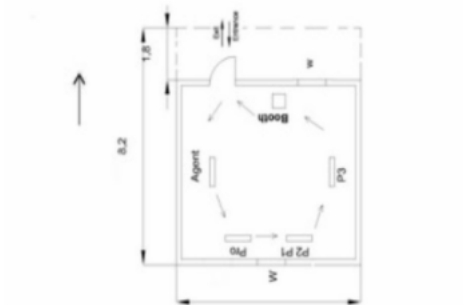

Google Map View

Polling Station Building Front View

Polling Station Front View

Cad View

Key MAP View

Minimum Basic Facility (Please ✓)	Water	Ramp	Plug Points	Toilet	Health care
	✓	✓	✓	✓	✓

சட்டமன்றத் தொகுதியின் எண் மற்றும் பெயர் : 47-வாணியம்பாடி  
பிரிவு எண் மற்றும் பெயர் 1-வாணியம்பாடி நகராட்சி, வார்டு-28, சந்திரன் தெரு-1