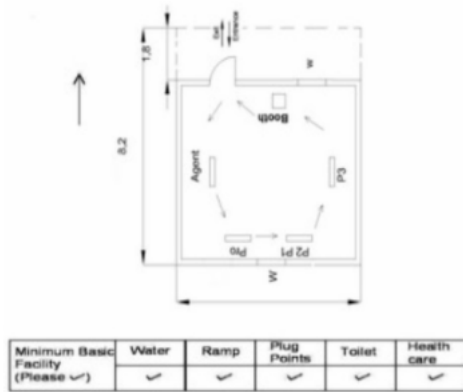

கையொப்பம்

Nazri Naksha

Google Map View

Polling Station Building Front View

Polling Station Front View

Cad View

Key MAP View

சட்டமன்றத் தொகுதியின் எண் மற்றும் பெயர் : 47-வாணியம்பாடி  
பிரிவு எண் மற்றும் பெயர் 1-வாணியம்பாடி (ந), வார்டு-29 ஆலங்காயம் ரோடு தெற்கு