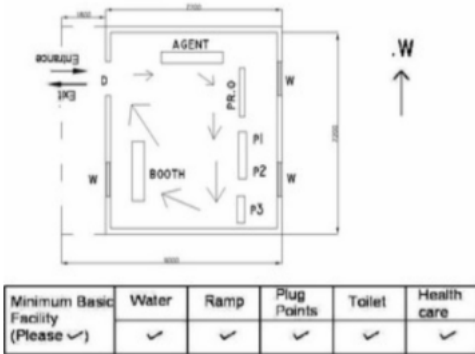

Google Map View

Polling Station Building Front View

Polling Station Front View

Cad View

Key MAP View

1 பெயர் : கௌதமி கணவர் பெயர்: முருகன் வீட்டு எண் : 1 வயது : 47 பாலினம் : பெண் Photo is available UKX0434225	2 பெயர் : பஞ்சமணி கணவர் பெயர்: பால்ராஜ் வீட்டு எண் : 1 வயது : 46 பாலினம் : பெண் Photo is available UKX1283548	3 பெயர் : உமா தந்தை பெயர்: ராஜி வீட்டு எண் : 1 வயது : 44 பாலினம் : பெண் Photo is available CDB1761881
4 பெயர் : வளர்மதி கணவர் பெயர்: விலவகுமார் வீட்டு எண் : 1 வயது : 41 பாலினம் : பெண் Photo is available UKX0165209	5 பெயர் : தேவி கணவர் பெயர்: சுரேஷ் வீட்டு எண் : 1 வயது : 39 பாலினம் : பெண் Photo is available UKX0434498	6 பெயர் : குமார் தந்தை பெயர்: பொன்னுசாமி வீட்டு எண் : 1 வயது : 39 பாலினம் : ஆண் Photo is available UKX1077999
7 பெயர் : வினோத் தந்தை பெயர்: விஜி வீட்டு எண் : 1 வயது : 37 பாலினம் : ஆண் Photo is available UKX0997882	8 பெயர் : விமல்ராஜ் தந்தை பெயர்: வெங்கடேசன் வீட்டு எண் : 1 வயது : 36 பாலினம் : ஆண் Photo is available UKX0165183	9 பெயர் : முருகவேல் தந்தை பெயர்: பெருமாள் வீட்டு எண் : 1 வயது : 36 பாலினம் : ஆண் Photo is available UKX0434431
10 பெயர் : சுரேஷ் தந்தை பெயர்: பெருமாள் வீட்டு எண் : 1 வயது : 34 பாலினம் : ஆண் Photo is available UKX0434548	11 பெயர் : உமாரமணன் தந்தை பெயர்: பெருமாள் வீட்டு எண் : 1 வயது : 28 பாலினம் : ஆண் Photo is available UKX0997973	12 பெயர் : கிஷோர் தந்தை பெயர்: சிவகுமார் வீட்டு எண் : 1/51 வயது : 27 பாலினம் : ஆண் Photo is available UKX1206812
13 பெயர் : திருமலை தந்தை பெயர்: வடிவேல் வீட்டு எண் : 2 வயது : 27 பாலினம் : ஆண் Photo is available UKX0998211	14 பெயர் : நந்த குமார் தந்தை பெயர்: நாகராஜி வீட்டு எண் : 2/5 வயது : 24 பாலினம் : ஆண் Photo is available UKX1948025	15 பெயர் : பூங்கொடி கணவர் பெயர்: முருகவேல் வீட்டு எண் : 2-16D வயது : 35 பாலினம் : பெண் Photo is available UKX0535187
16 பெயர் : தருண்குமார் ச தந்தை பெயர்: சஞ்சீவி சா வீட்டு எண் : 2/40 வயது : 19 பாலினம் : ஆண் Photo is available UKX2489714	17 பெயர் : பிரகாஷ் தந்தை பெயர்: பிச்சை வீட்டு எண் : 2/90 வயது : 32 பாலினம் : ஆண் Photo is available UKX1941038	18 பெயர் : பிரியா கணவர் பெயர்: ராஜேஷ் வீட்டு எண் : 2/418 வயது : 30 பாலினம் : பெண் Photo is available UKX1091024
19 பெயர் : தமிழ்செல்வி கணவர் பெயர்: மூர்த்தி வீட்டு எண் : 5/114 வயது : 26 பாலினம் : பெண் Photo is available UKX1091016	20 பெயர் : அனீதா தந்தை பெயர்: முருகன் வீட்டு எண் : 10/10 வயது : 23 பாலினம் : பெண் Photo is available UKX2188019	21 பெயர் : கோபி தந்தை பெயர்: கோவிந்தன் வீட்டு எண் : 11 வயது : 31 பாலினம் : ஆண் Photo is available UKX2040723
22 பெயர் : சுதாகர் தந்தை பெயர்: சீனிவாசன் வீட்டு எண் : 11 வயது : 31 பாலினம் : ஆண் Photo is available UKX2040525	23 பெயர் : வாஞ்சிநாதன் தந்தை பெயர்: ராஜா வீட்டு எண் : 11 வயது : 23 பாலினம் : ஆண் Photo is available UKX2040269	24 பெயர் : செல்வி தி கணவர் பெயர்: திருப்பதி வீட்டு எண் : 14 வயது : 36 பாலினம் : பெண் Photo is available UKX2067155
25 பெயர் : திருமால் தந்தை பெயர்: பெருமாள் வீட்டு எண் : 14 வயது : 30 பாலினம் : ஆண் Photo is available UKX2087781	26 பெயர் : கோவிந்தராஜி தந்தை பெயர்: துரைசாமி வீட்டு எண் : 18 வயது : 49 பாலினம் : ஆண் Photo is available UKX1322080	27 பெயர் : சுதா கணவர் பெயர்: கோவிந்தராஜ் வீட்டு எண் : 19 வயது : 44 பாலினம் : பெண் Photo is available CDB1762327
28 பெயர் : ரவி தந்தை பெயர்: குப்புசாமி வீட்டு எண் : 20 வயது : 55 பாலினம் : ஆண் Photo is available CDB1722545	29 பெயர் : இந்திரா தந்தை பெயர்: பெருமாள் வீட்டு எண் : 20 வயது : 50 பாலினம் : பெண் Photo is available UKX1315688	30 பெயர் : தமிழரசன் தந்தை பெயர்: ரவி வீட்டு எண் : 20 வயது : 27 பாலினம் : ஆண் Photo is available UKX1091065