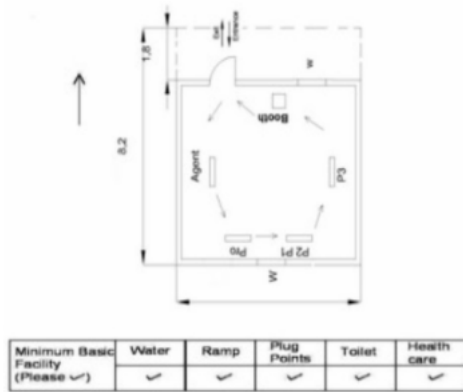

Google Map View

Polling Station Building Front View

Polling Station Front View

Cad View

Key MAP View

1 பெயர் : தரணி கு தந்தை பெயர்: குமார் வீட்டு எண் : 0 வயது : 21 பாலினம் : பெண் Photo is available	UKX2512390	2 பெயர் : கு கீர்த்திகா தந்தை பெயர்: குமார் வீட்டு எண் : 0 வயது : 19 பாலினம் : பெண் Photo is available	UKX2512457	3 பெயர் : கோபால் தந்தை பெயர்: சாமிநாதன் வீட்டு எண் : 1 வயது : 51 பாலினம் : ஆண் Photo is available	CWS2515088
4 பெயர் : அஸ்லம் தந்தை பெயர்: அன்வர் வீட்டு எண் : 1 வயது : 50 பாலினம் : ஆண் Photo is available	UKX0645028	5 பெயர் : பூங்கொடி கணவர் பெயர்: கோபால் வீட்டு எண் : 1 வயது : 44 பாலினம் : பெண் Photo is available	CWS2515070	6 பெயர் : முருகன் தந்தை பெயர்: வடிவேலு வீட்டு எண் : 1 வயது : 41 பாலினம் : ஆண் Photo is available	UKX0775114
7 பெயர் : ஹமீமா பீ கணவர் பெயர்: தாஹிர் ஷேக் வீட்டு எண் : 1 வயது : 37 பாலினம் : பெண் Photo is available	UKX0289777	8 பெயர் : ஆலியா ஏ கணவர் பெயர்: அப்ரோஸ் வீட்டு எண் : 01 வயது : 27 பாலினம் : பெண் Photo is available	UKX2399459	9 பெயர் : சக்தி கணேஷ் தந்தை பெயர்: கோபால் சாமிநாதன் வீட்டு எண் : 1 வயது : 25 பாலினம் : ஆண் Photo is available	UKX1151380
10 பெயர் : ரூபாவதி தந்தை பெயர்: கோபால் வீட்டு எண் : 1 வயது : 23 பாலினம் : பெண் Photo is available	UKX2059558	11 பெயர் : எஸ் பெளசியா பாணு கணவர் பெயர்: ஏஜாஸ் அஹமத் எஸ் வீட்டு எண் : 1/380 வயது : 26 பாலினம் : பெண் Photo is available	UKX1167741	12 பெயர் : ராஜா தந்தை பெயர்: சிவலிங்கம் வீட்டு எண் : 2 வயது : 61 பாலினம் : ஆண் Photo is available	UKX1536051
13 பெயர் : சல்மா கணவர் பெயர்: சலைமான் வீட்டு எண் : 2 வயது : 51 பாலினம் : பெண் Photo is available	CWS4187522	14 பெயர் : ஜெயபால் தந்தை பெயர்: பெருமாள் வீட்டு எண் : 2 வயது : 50 பாலினம் : ஆண் Photo is available	UKX1151224	15 பெயர் : சையாரா பத்தூல் கணவர் பெயர்: உமர் வீட்டு எண் : 2 வயது : 36 பாலினம் : பெண் Photo is available	UKX2256857
16 பெயர் : கலைவாணி தந்தை பெயர்: ராஜா வீட்டு எண் : 2 வயது : 34 பாலினம் : பெண் Photo is available	UKX0465203	17 பெயர் : சங்கர் தந்தை பெயர்: ராஜா வீட்டு எண் : 2 வயது : 32 பாலினம் : ஆண் Photo is available	UKX0465252	18 பெயர் : செளமியா கணவர் பெயர்: மகேந்திரன் வீட்டு எண் : 2 வயது : 26 பாலினம் : பெண் Photo is available	UKX2059574
19 பெயர் : மகேந்திரன் தந்தை பெயர்: ராஜா வீட்டு எண் : 2-B வயது : 34 பாலினம் : ஆண் Photo is available	UKX0125070	20 பெயர் : சாவித்திரி கணவர் பெயர்: சண்முகம் வீட்டு எண் : 3 வயது : 45 பாலினம் : பெண் Photo is available	CWS4187308	21 பெயர் : சதாம்ஹீசேன் தந்தை பெயர்: சான்பாஷா வீட்டு எண் : 3 வயது : 35 பாலினம் : ஆண் Photo is available	UKX0385914
22 பெயர் : சத்யா தந்தை பெயர்: அண்ணாமலை வீட்டு எண் : 3 வயது : 32 பாலினம் : பெண் Photo is available	UKX0465195	23 பெயர் : விஜயலட்சுமி தந்தை பெயர்: பரந்தாமன் வீட்டு எண் : 3-435 வயது : 29 பாலினம் : பெண் Photo is available	UKX0824029	24 பெயர் : அயின் தந்தை பெயர்: ஹபீப் வீட்டு எண் : 4 வயது : 35 பாலினம் : ஆண் Photo is available	UKX0464677
25 பெயர் : வெங்கடேசன் த தந்தை பெயர்: தங்கம் வீட்டு எண் : 4/112 வயது : 39 பாலினம் : ஆண் Photo is available	CWS4188132	26 பெயர் : கௌரி கணவர் பெயர்: சீனிவாசன் வீட்டு எண் : 5 வயது : 55 பாலினம் : பெண் Photo is available	UKX0980136	27 பெயர் : முருகன் தந்தை பெயர்: சீனிவாசன் வீட்டு எண் : 5 வயது : 37 பாலினம் : ஆண் Photo is available	UKX0980102
28 பெயர் : விஜய குமார் சீ தந்தை பெயர்: சீனிவாசன் வீட்டு எண் : 5 வயது : 26 பாலினம் : ஆண் Photo is available	UKX0980110	29 பெயர் : சுந்தர்ராஜ் முருகன் இதரர் பெயர்: சத்யா வீட்டு எண் : 5 இ பி பின்புறம் வயது : 40 பாலினம் : ஆண் Photo is available	UKX2436780	30 பெயர் : மதன் தாயின் பெயர்: ஞானசௌந்தரி வீட்டு எண் : 6 வயது : 37 பாலினம் : ஆண் Photo is available	UKX0125096