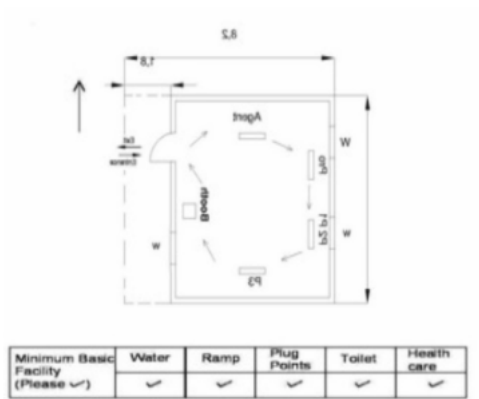

Google Map View

Polling Station Building Front View

Polling Station Front View

Cad View

Key MAP View

1 பெயர் : பொன்னி கணவர் பெயர்: பிரிவினன்ட் சார்லஸ் வீட்டு எண் : 2-241 வயது : 37 பாலினம் : பெண் Photo is available	UKX0827253	2 பெயர் : முர்த்தி தந்தை பெயர்: வஜ்ஜிரம் வீட்டு எண் : 11 வயது : 60 பாலினம் : ஆண் Photo is available	UKX0701656	3 பெயர் : வளர்மதி கணவர் பெயர்: முர்த்தி வீட்டு எண் : 11 வயது : 55 பாலினம் : பெண் Photo is available	UKX0701664
4 பெயர் : வேலு தந்தை பெயர்: ஆனந்தன் வீட்டு எண் : 13-36 வயது : 37 பாலினம் : ஆண் Photo is available	UKX0050450	R2 5 பெயர் : இ இம்தியாது தந்தை பெயர்: இஸ்மாயில் வீட்டு எண் : 14 வயது : 21 பாலினம் : ஆண் Photo is available	UKX2430460	6 பெயர் : அன்சர் பாஷா தந்தை பெயர்: அலிபாபா வீட்டு எண் : 16-9 வயது : 40 பாலினம் : ஆண் Photo is available	UKX0050443
7 பெயர் : தில்ஷாத் பேகம் தந்தை பெயர்: அலிபாபா வீட்டு எண் : 16-9 வயது : 38 பாலினம் : பெண் Photo is available	UKX0050435	8 பெயர் : ஷப்னா கணவர் பெயர்: நூருல்லா வீட்டு எண் : 23 வயது : 30 பாலினம் : பெண் Photo is available	UKX0898098	9 பெயர் : சஹிதா தந்தை பெயர்: அப்சாலியா வீட்டு எண் : 56 வயது : 44 பாலினம் : பெண் Photo is available	UKX1149681
10 பெயர் : அப்சாலியா தந்தை பெயர்: அப்துல் குத்தூஸ் வீட்டு எண் : 56 வயது : 30 பாலினம் : ஆண் Photo is available	UKX1920909	11 பெயர் : எஸ் ஆரீப் தந்தை பெயர்: எஸ் ஷெரீப் எஸ் ஷெரீப் வீட்டு எண் : 63 வயது : 38 பாலினம் : ஆண் Photo is available	UKX1287051	12 பெயர் : பைரோஸ் கணவர் பெயர்: தாஜ்ஜிதீன் வீட்டு எண் : 85 வயது : 42 பாலினம் : பெண் Photo is available	UKX0050492
13 பெயர் : கரிஷ்மா தாயின் பெயர்: பைரோஸ் வீட்டு எண் : 85 வயது : 23 பாலினம் : பெண் Photo is available	UKX2059244	14 பெயர் : தாஜ்ஜிதீன் தந்தை பெயர்: முஸ்தபா வீட்டு எண் : 102 வயது : 42 பாலினம் : ஆண் Photo is available	UKX1921097	15 பெயர் : எஜாஸ் பேகம் கணவர் பெயர்: பயஸ் அஹ்மத் வீட்டு எண் : நேதாஜி நகர் நார்த் வயது : 61 பாலினம் : பெண் Photo is available	UKX2208569
16 பெயர் : பத்மினி பிரியதர்ஷினி தந்தை பெயர்: அருள்ராஜன் வீட்டு எண் : 146 வயது : 28 பாலினம் : பெண் Photo is available	UKX0898007	17 பெயர் : இஸ்மாயில் தந்தை பெயர்: தாஜிதீன் வீட்டு எண் : 175 வயது : 40 பாலினம் : ஆண் Photo is available	UKX0898163	18 பெயர் : விஜயகாந்த் தந்தை பெயர்: பாஸ்கரன் வீட்டு எண் : 177 வயது : 37 பாலினம் : ஆண் Photo is available	UKX0050468
19 பெயர் : அசினா கணவர் பெயர்: முகமதுசெரிப் வீட்டு எண் : 201 வயது : 63 பாலினம் : பெண் Photo is available	UKX1541325	20 பெயர் : இர்பான் தந்தை பெயர்: முஹம்மத் ஷரீப் வீட்டு எண் : 201 வயது : 43 பாலினம் : ஆண் Photo is available	CWS1349349	21 பெயர் : முகமதுரபீக் தந்தை பெயர்: உசேன்சாய்பு வீட்டு எண் : 202 வயது : 54 பாலினம் : ஆண் Photo is available	CWS3114295
22 பெயர் : சாக்கிரா பீ கணவர் பெயர்: முஹம்மத் ரபீக் வீட்டு எண் : 202 வயது : 48 பாலினம் : பெண் Photo is available	CWS3114303	23 பெயர் : காமாட்சி வெ இதரர் பெயர்: ஏம் ரூபி வீட்டு எண் : 204/65 வயது : 39 பாலினம் : பெண் Photo is available	UKX2226470	24 பெயர் : தாஸ் தந்தை பெயர்: முனியப்பா வீட்டு எண் : 213 வயது : 62 பாலினம் : ஆண் Photo is available	UKX0898205
25 பெயர் : சசிசுமார் தந்தை பெயர்: கேசவன் வீட்டு எண் : 255 வயது : 43 பாலினம் : ஆண் Photo is available	CWS2515369	26 பெயர் : பூபாலன் தந்தை பெயர்: செல்வம் வீட்டு எண் : 272 வயது : 30 பாலினம் : ஆண் Photo is available	UKX0827402	27 பெயர் : சதாம்உசேன் தந்தை பெயர்: ஷேக்அலி வீட்டு எண் : 282 வயது : 33 பாலினம் : ஆண் Photo is available	UKX0419234
28 பெயர் : உசேன் தந்தை பெயர்: அஸ்கர்அலி வீட்டு எண் : 303 வயது : 31 பாலினம் : ஆண் Photo is available	UKX0827519	29 பெயர் : வள்ளியம்மாள் தந்தை பெயர்: கோபால் வீட்டு எண் : 354-268 வயது : 32 பாலினம் : பெண் Photo is available	UKX0827170	30 பெயர் : முஹம்மத் ஷெரிப் இதரர் பெயர்: அசினா வீட்டு எண் : 365/201 வயது : 70 பாலினம் : ஆண் Photo is available	UKX2167757