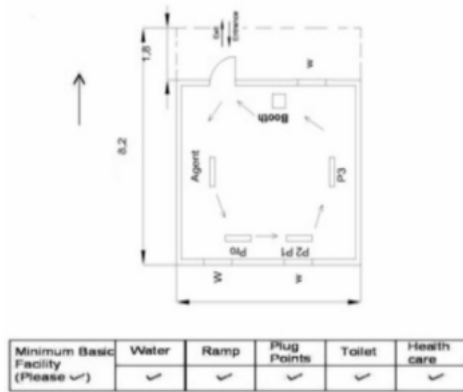

Google Map View

Polling Station Building Front View

Polling Station Front View

Cad View

Key MAP View

1 பெயர் : நித்யா தந்தை பெயர் : மனோகர் வீட்டு எண் : 1 வயது : 40 பாலினம் : மூன்றாம் பாலினம்	UKX2410298 Photo is available	2 பெயர் : மீனாச்சி மு தந்தை பெயர் : மனோகரன் வீட்டு எண் : 1 வயது : 38 பாலினம் : மூன்றாம் பாலினம்	UKX2410272 Photo is available	3 பெயர் : இலியாஸ் தந்தை பெயர் : பஜ்ஜுவார் ரஹ்மான் வீட்டு எண் : 2 வயது : 29 பாலினம் : ஆண்	UKX1138643 Photo is available
4 பெயர் : இம்ராண் தந்தை பெயர் : மஸ்தான் வீட்டு எண் : 3/3 ஈபீ பின்புறம் வயது : 31 பாலினம் : ஆண்	UKX2019792 Photo is available	5 பெயர் : அலேப் எச் தந்தை பெயர் : ஹயாத் பாஷா வீட்டு எண் : 7 வயது : 27 பாலினம் : ஆண்	UKX1277599 Photo is available	6 பெயர் : தஸ்லீம் கௌஸேர் தந்தை பெயர் : ஷகஜஃபரஉல்லா வீட்டு எண் : 10 வயது : 27 பாலினம் : பெண்	UKX1198738 Photo is available
7 பெயர் : சுண்ணாபி கணவர் பெயர் : சுல்தான் வீட்டு எண் : 12/21 வயது : 48 பாலினம் : பெண்	UKX2067502 Photo is available	8 பெயர் : சுந்தரமூர்த்தி தந்தை பெயர் : முருகன் வீட்டு எண் : 13/243 வயது : 45 பாலினம் : ஆண்	UKX1163484 Photo is available	9 பெயர் : நூர்முஹம்மத் தந்தை பெயர் : அகமத் பாஷா வீட்டு எண் : 16 வயது : 71 பாலினம் : ஆண்	UKX1542315 Photo is available
10 பெயர் : தாஜினிசா கணவர் பெயர் : நூர்அகமத் வீட்டு எண் : 16 வயது : 66 பாலினம் : பெண்	UKX1542323 Photo is available	11 பெயர் : ஆப்ரின் எஸ் கணவர் பெயர் : நூருத்தீன் எம் வீட்டு எண் : 18 வயது : 19 பாலினம் : பெண்	UKX2463065 Photo is available	12 பெயர் : பாத்திமாயீ தந்தை பெயர் : பசுலுவார் ரஹ்மான் வீட்டு எண் : 20 வயது : 35 பாலினம் : பெண்	UKX0980839 Photo is available
13 பெயர் : எக்பால்பாஷா தந்தை பெயர் : அப்துல்ரஹ்மான் வீட்டு எண் : 21 வயது : 81 பாலினம் : ஆண்	UKX1542331 Photo is available	14 பெயர் : சுபேதா கணவர் பெயர் : ரபீக்அகமது வீட்டு எண் : 21 வயது : 64 பாலினம் : பெண்	CWS4121240 Photo is available	15 பெயர் : நசிமுன்னிசா தந்தை பெயர் : ஷகில்பாஷா வீட்டு எண் : 21 வயது : 50 பாலினம் : பெண்	UKX1542356 Photo is available
16 பெயர் : வளர்மதி கணவர் பெயர் : குமார் வீட்டு எண் : 31 வயது : 53 பாலினம் : பெண்	UKX1542372 Photo is available	17 பெயர் : சாரதா கணவர் பெயர் : சுப்பிரமணி வீட்டு எண் : 32 வயது : 59 பாலினம் : பெண்	UKX1542380 Photo is available	18 பெயர் : கம்ருன்னிசா கணவர் பெயர் : அப்துல்கொத்தாஸ் வீட்டு எண் : 33 வயது : 81 பாலினம் : பெண்	UKX1542398 Photo is available
19 பெயர் : நிசார் தந்தை பெயர் : அப்துல்கொத்தாஸ் வீட்டு எண் : 33 வயது : 51 பாலினம் : ஆண்	UKX1542406 Photo is available	20 பெயர் : அன்சர் பாஷா தந்தை பெயர் : அப்துல்கொத்தாஸ் வீட்டு எண் : 33 வயது : 50 பாலினம் : ஆண்	UKX1542414 Photo is available	21 பெயர் : ரியாஸ் தந்தை பெயர் : அப்துல்கொத்தாஸ் வீட்டு எண் : 33 வயது : 49 பாலினம் : ஆண்	CWS1335819 Photo is available
22 பெயர் : அஸ்மா கணவர் பெயர் : நிகார் வீட்டு எண் : 33 வயது : 44 பாலினம் : பெண்	CWS2492353 Photo is available	23 பெயர் : பைரோஸ் தந்தை பெயர் : அப்துல்குத்தாஸ் வீட்டு எண் : 33 வயது : 44 பாலினம் : ஆண்	CWS2487726 Photo is available	24 பெயர் : இப்ராகிம் ஹுசைன் தாயின் பெயர் : முஹம்மத் யசீன் வீட்டு எண் : 33-165 வயது : 27 பாலினம் : ஆண்	UKX1077262 Photo is available
25 பெயர் : அஸ்மா பாணு எம் கணவர் பெயர் : ஹபீஸூர் ரஹ்மான் வீட்டு எண் : 33/165 வயது : 26 பாலினம் : பெண்	UKX2398725 Photo is available	26 பெயர் : ஜாபர்அலி தந்தை பெயர் : சையத்யூசப் வீட்டு எண் : 35 வயது : 47 பாலினம் : ஆண்	CWS2487494 Photo is available	27 பெயர் : பாபுலாஸ் தந்தை பெயர் : தஸ்தகீர் வீட்டு எண் : 37 வயது : 61 பாலினம் : ஆண்	UKX1542422 Photo is available
28 பெயர் : சலீமாயீ கணவர் பெயர் : பாபுலாஸ் வீட்டு எண் : 37 வயது : 51 பாலினம் : பெண்	UKX1542430 Photo is available	29 பெயர் : திருப்பதி தந்தை பெயர் : ராஜேந்திரன் வீட்டு எண் : 38 வயது : 33 பாலினம் : ஆண்	UKX0703397 Photo is available	30 பெயர் : பூவரசன் தந்தை பெயர் : சங்கர் வீட்டு எண் : 41/எக்ஸ்16 வயது : 21 பாலினம் : ஆண்	UKX2313542 Photo is available