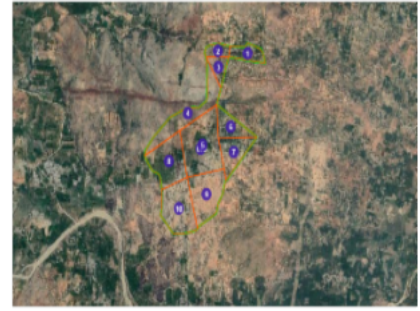

Google Map View