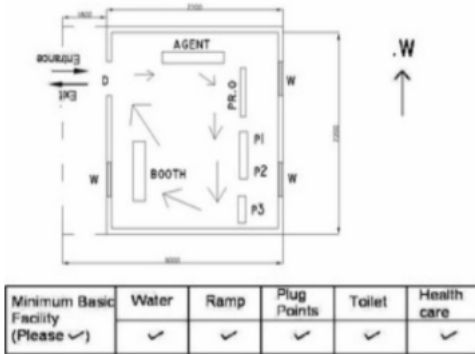

Nazri Naksha

Google Map View

Polling Station Building Front View

Polling Station Front View

Cad View

Key MAP View

1 பெயர் : பார்வதி கணவர் பெயர்: காசி வீட்டு எண் : 1 வயது : 80 பாலினம் : பெண்	UKX1932490 Photo is available	2 பெயர் : பிரபு தந்தை பெயர்: பெருமாள் வீட்டு எண் : 1 வயது : 47 பாலினம் : ஆண்	UKX0535823 Photo is available	3 பெயர் : காந்தா தந்தை பெயர்: பிரபு வீட்டு எண் : 1 வயது : 43 பாலினம் : பெண்	UKX0535831 Photo is available
4 பெயர் : அரவிந்த் தந்தை பெயர்: ஆறுமுகம் வீட்டு எண் : 1 வயது : 40 பாலினம் : ஆண்	UKX0166686 Photo is available	5 பெயர் : உஷா கணவர் பெயர்: அன்பு வீட்டு எண் : 1 வயது : 36 பாலினம் : பெண்	UKX0336743 Photo is available	6 பெயர் : விஜய் தந்தை பெயர்: சுஜாதா வீட்டு எண் : 1 வயது : 30 பாலினம் : ஆண்	UKX0792341 Photo is available
# 7 பெயர் : த பார்திபன் தந்தை பெயர்: தண்டாணி வீட்டு எண் : 1 வயது : 29 பாலினம் : ஆண்	UKX0653105 Photo is available	8 பெயர் : தீபா கணவர் பெயர்: குமார் வீட்டு எண் : 2 வயது : 37 பாலினம் : பெண்	UKX0166660 Photo is available	9 பெயர் : ஜெயபிரதா கணவர் பெயர்: பாரதி வீட்டு எண் : 2/15 வயது : 25 பாலினம் : பெண்	UKX1172089 Photo is available
10 பெயர் : சத்ராக் ரா தந்தை பெயர்: ராஜா வீட்டு எண் : 3/10 வயது : 22 பாலினம் : ஆண்	UKX2217495 Photo is available	11 பெயர் : பிரபுகுமார் தந்தை பெயர்: ரவீந்திரன் வீட்டு எண் : 3-15D1 வயது : 35 பாலினம் : ஆண்	UKX0336933 Photo is available	12 பெயர் : ராஜலட்சுமி கணவர் பெயர்: சுரேஷ் வீட்டு எண் : 5 வயது : 36 பாலினம் : பெண்	UKX0166462 Photo is available
13 பெயர் : விசாலாட்சி கணவர் பெயர்: கோபி வீட்டு எண் : 7 வயது : 44 பாலினம் : பெண்	UKX0166611 Photo is available	14 பெயர் : துளசி கணவர் பெயர்: அரவிந்தன் வீட்டு எண் : 8 வயது : 35 பாலினம் : பெண்	UKX0434704 Photo is available	15 பெயர் : ரூபா கணவர் பெயர்: கோவிந்தராஜி வீட்டு எண் : 9 வயது : 36 பாலினம் : பெண்	UKX0166702 Photo is available
16 பெயர் : மாத்ரு கணவர் பெயர்: முனிராஜி வீட்டு எண் : 11-O வயது : 49 பாலினம் : பெண்	UKX0536094 Photo is available	17 பெயர் : விமல் தந்தை பெயர்: முனிராஜி வீட்டு எண் : 11-O வயது : 30 பாலினம் : ஆண்	UKX0536086 Photo is available	18 பெயர் : மோனிஷா கு கணவர் பெயர்: சந்துரு வீட்டு எண் : 17/23 வயது : 27 பாலினம் : பெண்	UKX2255156 Photo is available
19 பெயர் : ராமகிருஷ்ணன் தந்தை பெயர்: ஜெயராமன் வீட்டு எண் : 20 வயது : 39 பாலினம் : ஆண்	UKX0653089 Photo is available	20 பெயர் : சிவமுர்த்தி தந்தை பெயர்: வெங்கடேசன் வீட்டு எண் : 55 வயது : 33 பாலினம் : ஆண்	UKX0434910 Photo is available	21 பெயர் : பிரேம்குமார் தந்தை பெயர்: மாணிக்கம் வீட்டு எண் : 55A வயது : 37 பாலினம் : ஆண்	UKX0142356 Photo is available
22 பெயர் : சசிகுமார் தந்தை பெயர்: மோகன் வீட்டு எண் : 56 வயது : 35 பாலினம் : ஆண்	UKX0142349 Photo is available	23 பெயர் : ஜீவரத்தினம் இதரர் பெயர்: மணிகண்டன் வீட்டு எண் : 63 வயது : 64 பாலினம் : பெண்	UKX2229003 Photo is available	24 பெயர் : தங்கராஜ் தந்தை பெயர்: சாமு வீட்டு எண் : 63 வயது : 32 பாலினம் : ஆண்	UKX0434803 Photo is available
25 பெயர் : தினகரன் தந்தை பெயர்: கலையரசன் வீட்டு எண் : 64 வயது : 32 பாலினம் : ஆண்	UKX0434902 Photo is available	26 பெயர் : கௌசல்யா தந்தை பெயர்: ராஜேந்திரன் வீட்டு எண் : 64 வயது : 26 பாலினம் : பெண்	UKX1066950 Photo is available	27 பெயர் : சசிகலா கணவர் பெயர்: விஜயகுமார் வீட்டு எண் : 64B வயது : 36 பாலினம் : பெண்	UKX0336701 Photo is available
28 பெயர் : ரம்யா கணவர் பெயர்: பிச்சாண்டி வீட்டு எண் : 71 வயது : 32 பாலினம் : பெண்	UKX0535500 Photo is available	29 பெயர் : மாசிலாமணி தந்தை பெயர்: வெள்ளக்கண்ணு வீட்டு எண் : 87 வயது : 64 பாலினம் : ஆண்	UKX0336925 Photo is available	30 பெயர் : சுந்தராமமாள் கணவர் பெயர்: மாசிலாமணி வீட்டு எண் : 87 வயது : 55 பாலினம் : பெண்	UKX0336917 Photo is available