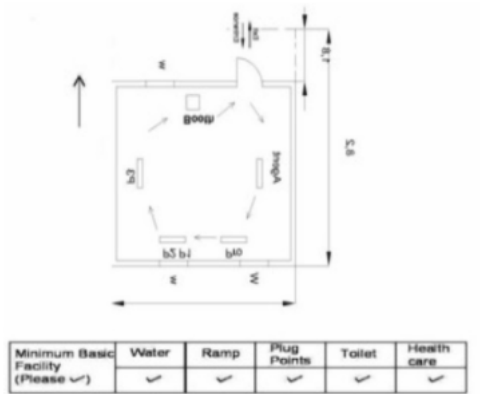

Google Map View

Polling Station Building Front View

Polling Station Front View

Cad View

Key MAP View

1 பெயர் : மும்தாஜு பேகம் நவாப் ஷரிப் தந்தை பெயர் : நவாப் ஷரிப் வீட்டு எண் : 2/29 வயது : 70 பாலினம் : பெண் Photo is available	UKX2394724	2 பெயர் : சொரூபராணி தந்தை பெயர் : ஜானகிராம்பிரசாத் வீட்டு எண் : 6 வயது : 45 பாலினம் : பெண் Photo is available	CWS3124229	3 பெயர் : ராஹிலா பாத்திமா தந்தை பெயர் : பஷீர் அஹமத் வீட்டு எண் : 7 வயது : 44 பாலினம் : பெண் Photo is available	UKX2062396
4 பெயர் : பௌசியா கௌசர் கணவர் பெயர் : அப்துல் ஹாபிஜு பீ வீட்டு எண் : 8/265 வயது : 66 பாலினம் : பெண் Photo is available	UKX1935485	5 பெயர் : நரேஷ் தந்தை பெயர் : ஸ்ரீகாந்த் பாபு வீட்டு எண் : 10/264 வயது : 24 பாலினம் : ஆண் Photo is available	UKX2052108	6 பெயர் : ஊம்ராந் பாஷா தந்தை பெயர் : நிஷர் அஹமத் நிஷர் வீட்டு எண் : 12/5 வயது : 27 பாலினம் : ஆண் Photo is available	UKX2152031
7 பெயர் : முஹம்மத் ஹைனுல் ஆபுதீன் எ தந்தை பெயர் : அம்ஜத் பாஷா அம்ஜத் வீட்டு எண் : 12/5 வயது : 22 பாலினம் : ஆண் Photo is available	UKX2147379	8 பெயர் : முஹம்மத் ஹைநுல்லாபுதீன் சைனுல் அபுடன் தந்தை பெயர் : அம்ஜத் பாஷா வீட்டு எண் : 12/5 வயது : 22 பாலினம் : ஆண் Photo is available	UKX2202216	9 பெயர் : ஊமைமா ஃபரீஹா கடைகர தந்தை பெயர் : முஹம்மத் பாஷா கடைகர வீட்டு எண் : 13/23/ஏ2 வயது : 22 பாலினம் : பெண் Photo is available	UKX2225159
10 பெயர் : பைசான் க பைசான் க தந்தை பெயர் : அஜீமுத்தீன் அஜிமுத்தீன் வீட்டு எண் : 13/180 வயது : 19 பாலினம் : ஆண் Photo is available	UKX2478055	11 பெயர் : யோகேஷ் தந்தை பெயர் : அரசு வீட்டு எண் : 14/262 வயது : 23 பாலினம் : ஆண் Photo is available	UKX2069292	12 பெயர் : முஹம்மத் தாஹு ம் தந்தை பெயர் : அப்துல்அலீம் ம் வீட்டு எண் : 15 வயது : 21 பாலினம் : ஆண் Photo is available	UKX2316412
13 பெயர் : சாந்தினி கணவர் பெயர் : சுஹைல் சு வீட்டு எண் : 17,பிலால் மஜித் பின்புறம் ஊட வயது : 24 பாலினம் : பெண் Photo is available	UKX2389211	14 பெயர் : ஃபஹீம் தந்தை பெயர் : ஷாஜஹான் வீட்டு எண் : 19 வயது : 23 பாலினம் : ஆண் Photo is available	UKX2062685	15 பெயர் : வசீம் தந்தை பெயர் : ஷாஜஹான் வீட்டு எண் : 19 வயது : 23 பாலினம் : ஆண் Photo is available	UKX2062677
16 பெயர் : சத்தியமூர்த்தி தந்தை பெயர் : ஜெயசீலன் வீட்டு எண் : 26 வயது : 31 பாலினம் : ஆண் Photo is available	UKX0466888	17 பெயர் : அதீக் சைத் தந்தை பெயர் : ரயீஸ் அஹமத் பீர்ஜி வீட்டு எண் : 28 வயது : 26 பாலினம் : ஆண் Photo is available	UKX1243088	18 பெயர் : ருமான் சாயிப் ஆர் தந்தை பெயர் : ரிஸ்வான் சாதிக் கே வீட்டு எண் : 31 / 25பி வயது : 19 பாலினம் : ஆண் Photo is available	UKX2478501
19 பெயர் : ஷேக் முஜாஹித் அபரார் தந்தை பெயர் : ஃபரீஹித் தந்தை வீட்டு எண் : 32,டிவிஜி நாகர் விரிவு வயது : 33 பாலினம் : ஆண் Photo is available	UKX2389856	20 பெயர் : அஸ்கர் பாஷா இதரர் பெயர் : அஸ்மாபர்வீன் வீட்டு எண் : 33 வயது : 52 பாலினம் : ஆண் Photo is available	UKX2062636	21 பெயர் : ஷேக் கலில் ஏ தந்தை பெயர் : அமீர் பாஷா வீட்டு எண் : 37/டி25 வயது : 52 பாலினம் : ஆண் Photo is available	UKX1269950
22 பெயர் : தாசின் பேகம் கணவர் பெயர் : ஷேக் கலில் வீட்டு எண் : 37/டி5 வயது : 43 பாலினம் : பெண் Photo is available	UKX1269992	23 பெயர் : நஸ்ரின் க தந்தை பெயர் : கலில் வீட்டு எண் : 37/டி25 வயது : 26 பாலினம் : பெண் Photo is available	UKX1270032	24 பெயர் : ஆர் அலீம் தந்தை பெயர் : ராசுல் கான் வீட்டு எண் : 39 வயது : 46 பாலினம் : ஆண் Photo is available	UKX2390235
25 பெயர் : எம் சல்மா கணவர் பெயர் : ஆர் அலீம் வீட்டு எண் : 39 வயது : 37 பாலினம் : பெண் Photo is available	UKX2390243	26 பெயர் : சாரிம் உஸ்னேன் பி கே தந்தை பெயர் : முஹம்மத் சல்மான் பி கே வீட்டு எண் : 43/ஏ வயது : 20 பாலினம் : ஆண் Photo is available	UKX2391662	S2 27 பெயர் : சர்மிளா தந்தை பெயர் : பர்வீர் செல்வம் வீட்டு எண் : 64 வயது : 30 பாலினம் : பெண் Photo is available	UKX0899260
28 பெயர் : டீ சுரியா பேகம் கணவர் பெயர் : டீ முஹம்மத் ஷபிவுல்லா வீட்டு எண் : 88 வயது : 60 பாலினம் : பெண் Photo is available	UKX2377414	29 பெயர் : டீ நாஜியா பர்வீன் கணவர் பெயர் : எஸ் ஷப்பீர் அஹமத் வீட்டு எண் : 88 வயது : 36 பாலினம் : பெண் Photo is available	UKX2377430	30 பெயர் : அஸ்மா தாயின் பெயர் : நிக்கத் ஜபீன் வீட்டு எண் : 313 வயது : 24 பாலினம் : பெண் Photo is available	UKX2062651