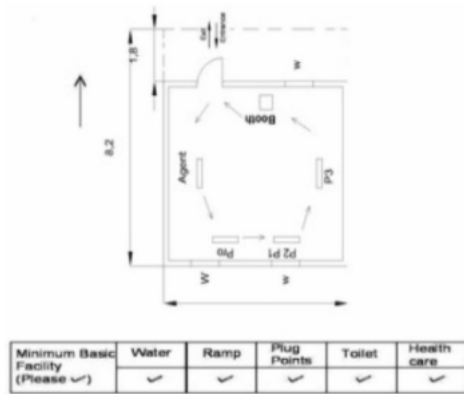

Google Map View

Polling Station Building Front View

Polling Station Front View

Cad View

Key MAP View

சட்டமன்றத் தொகுதியின் எண் மற்றும் பெயர் : 47-வாணியம்பாடி பிரிவு எண் மற்றும் பெயர் 1-வாணியம்பாடி (ந), வார்டு-33-சேஷுகிரி தெரு